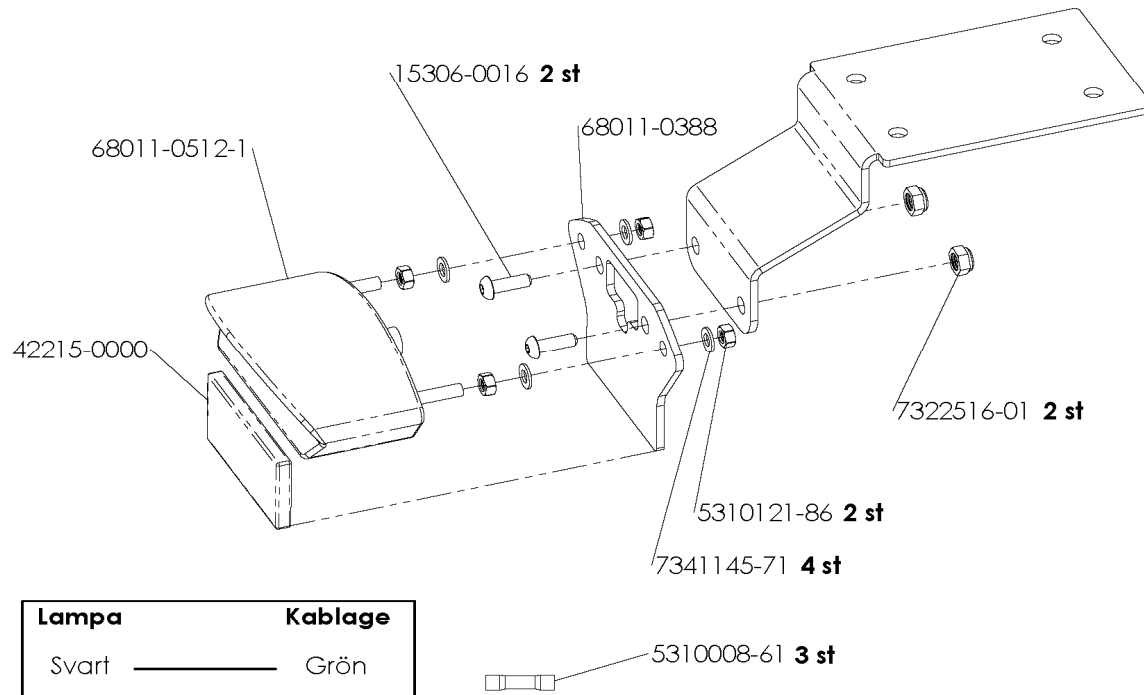

**Utbyteskit baklampa LED
E11:1**

**Norsjö Carrier
Electric**

Kpl. 68011-0389

Lampa	Kablage
Svart	Grön
Röd	Orange
Gul	Brun

Ritningsnr: 5662