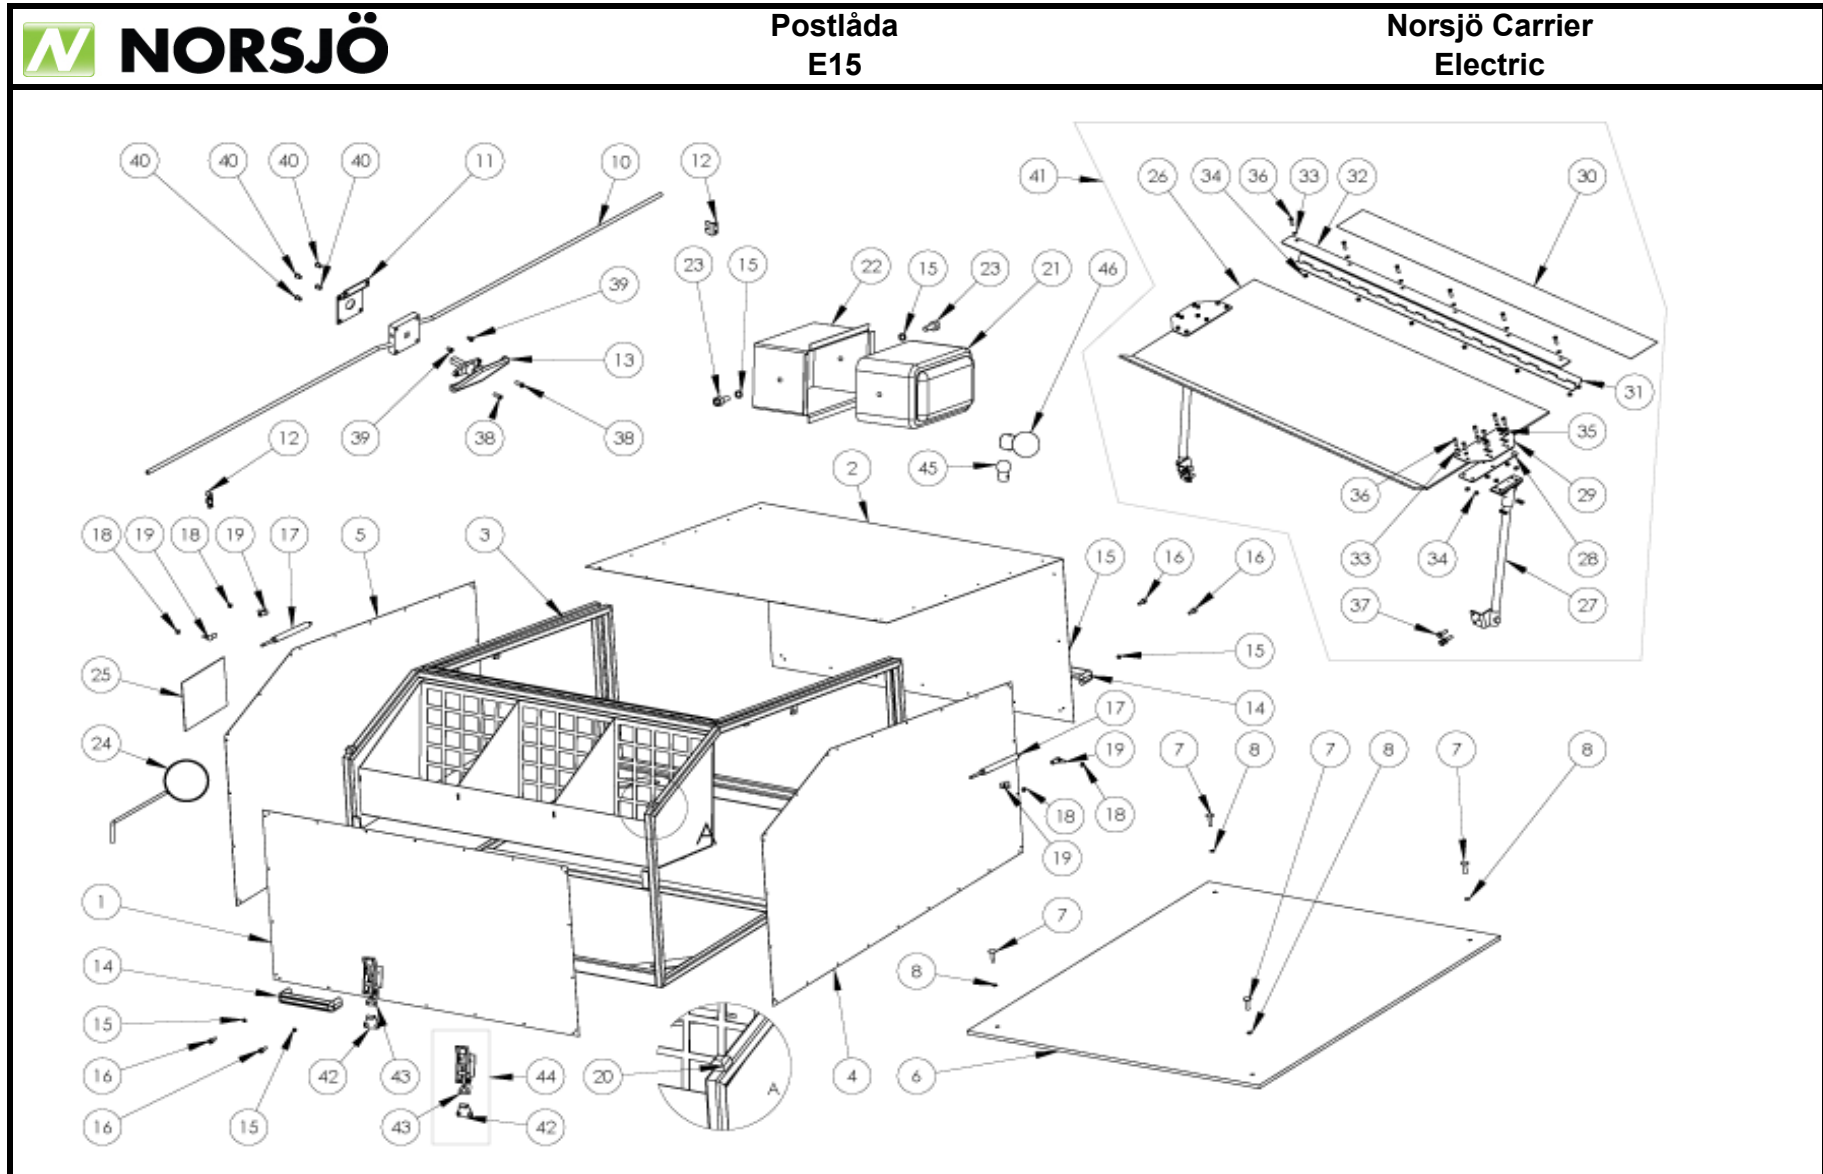

Postlåda E15	Norsjö Carrier Electric

Pos	Artikelnr.	Antal	Ändrad	Benämning	Övrigt
1	69200-0091	1		Bakplåt kort/lång	
2	69200-0093	1		Frontplåt lång	
2	69200-0097	1		Frontplåt kort	
3	69200-0490	1		Ram post lång med utdelningsfack	
3	69200-0491	1		Ram post lång utan utdelningsfack	
3	69200-0290	1		Ram post kort med utdelningsfack	
3	69200-0291	1		Ram post kort utan utdelningsfack	
4	69200-0092-H	1		Sidoplåt postlåda lång H	
4	69200-0098-H	1		Sidoplåt postlåda kort H	
5	69200-0092-V	1		Sidoplåt postlåda lång V	
5	69200-0098-V	1		Sidoplåt postlåda kort V	
6	68100-1112	1		Lastflaksbotten lång	
6	68100-1111	1		Lastflaksbotten kort	
7	5310010-25	4		Vagnsskruv M8x30 FZB	
8	17208-0014	4		Fjäderbricka 8,1x14,8x2,0	
9	5310010-30	4		Mutter M6M8 FZB	
10	68100-0420	1		Stångregel med regelstyrningar	
11	69200-0320	1		Låshållarplåt	
12	68011-0095	2		Låsfäste postlåda	
13	68100-0421	1		Handtag lås postlåda(två nycklar)	
14	42307-0000	2		Bygelhandtag PST svart	
15	17106-0000	6		Planbricka 6.4x12x1.5 FZB	
16	5310133-19	4		Självgångande skruv MC6s tt 6x16	
17	53016-0162	2		Gasfjäder lucka 350N	
18	7322516-01	4		Låsmutter M6 FZB	
19	70015-0000	4		Vinkellänk M6	
20	42102-0000	2		Plastfot vindskydd	
21	68100-0355	1		Strålkastare Hel/halvljus	
22	68100-0048	1		Lamphus	
23	15306-0020	4		Insex M6x20 fzb	
24	65209-0000	1		Backspegel