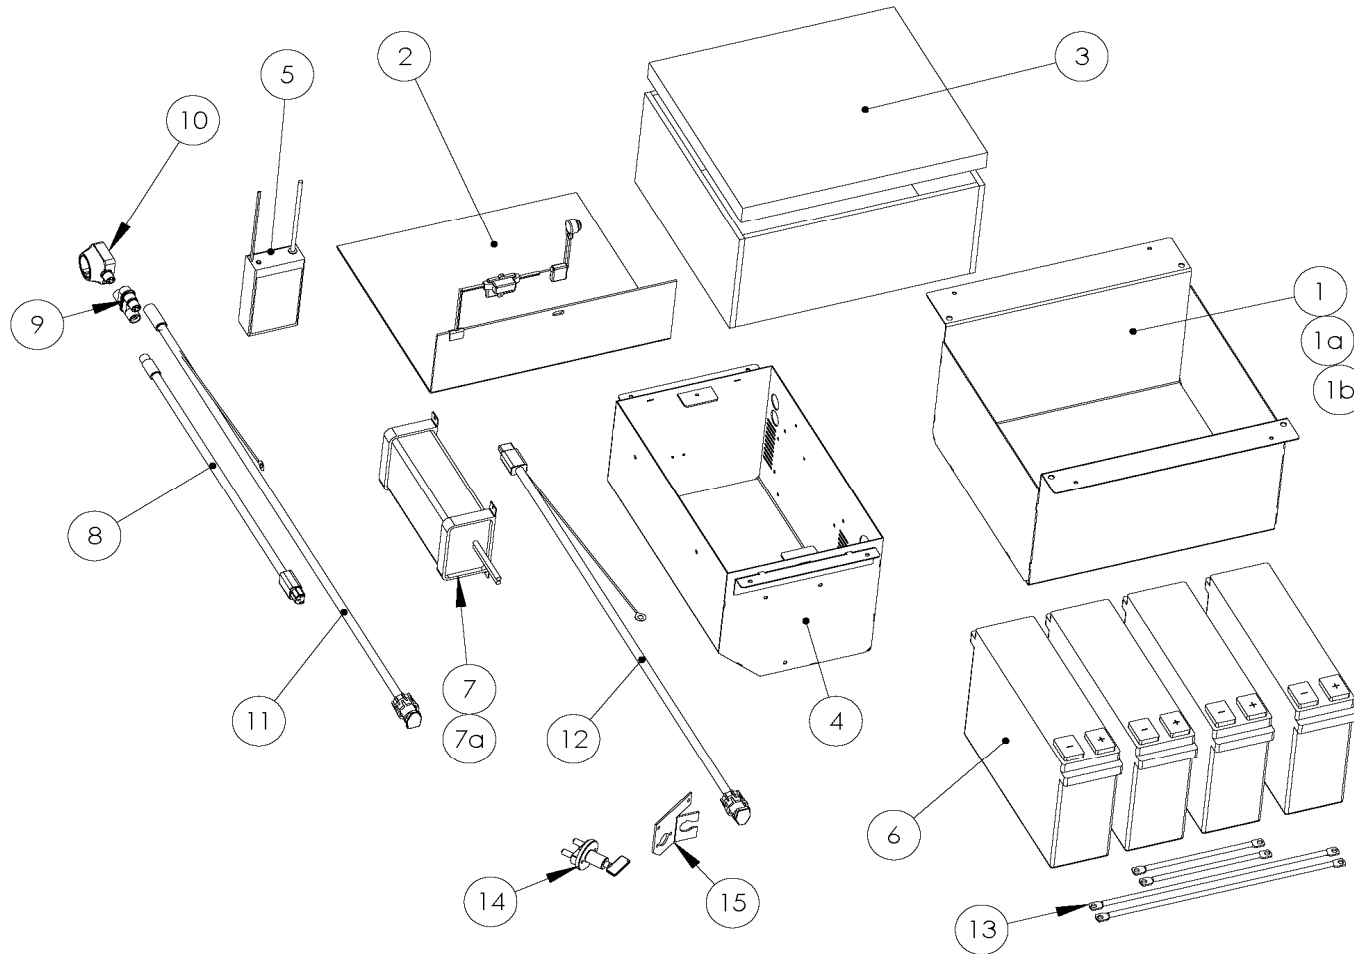

Batterisats med elvärme
E17

Norsjö Carrier
Electric

	Batterisats med elvärme E17	Norsjö Carrier Electric

Pos	Artikelnr.	Antal	Ändrad	Benämning	Övrigt
1	68011-0347	1		Batterilåda XFC 164 Ah kpl. isoler.	
1a	68011-0338	1		Batterilåda XFC 164 Ah	
1b	68011-0484	1		Batterilåda XFC 82 Ah	
2	68011-0317	1		Artic battery heater 24 V 50 W	
3	68011-0319	1		Isoleringssats batterilåda XFC	
4	69025-0080	1		Elcentrallåda EL kpl. svart	
5	68011-0318	1		Artic Battery Charger	
6	68011-0296	4		Batteri XFC 12 V, 82 Ah	
7	68011-0297	1		Laddare Micropower 24/60 XFC 164 Ah	
7a	68011-0582	1		Laddare Micropower 24/30 XFC 82 Ah	
8	68011-0219-1	1		Kabel 0,5 m DEFA till laddare	
9	68011-0220	1		Grenkontakt DA460853 DEFA	
10	68011-0221	1		Kupéutag DA460829 DEFA	
11	68011-0222	1		Intagskabel DA406915 DEFA	
12	44480-0010	1		Laddkabel elcentrallåda (Invändigt)	
13	68011-0524	1		Kabelsats XFC förbindning celler	
14	44540-0000	1		Huvudströmbrytare 50 A	
15	69036-0000	1		Strömbrytarplåt