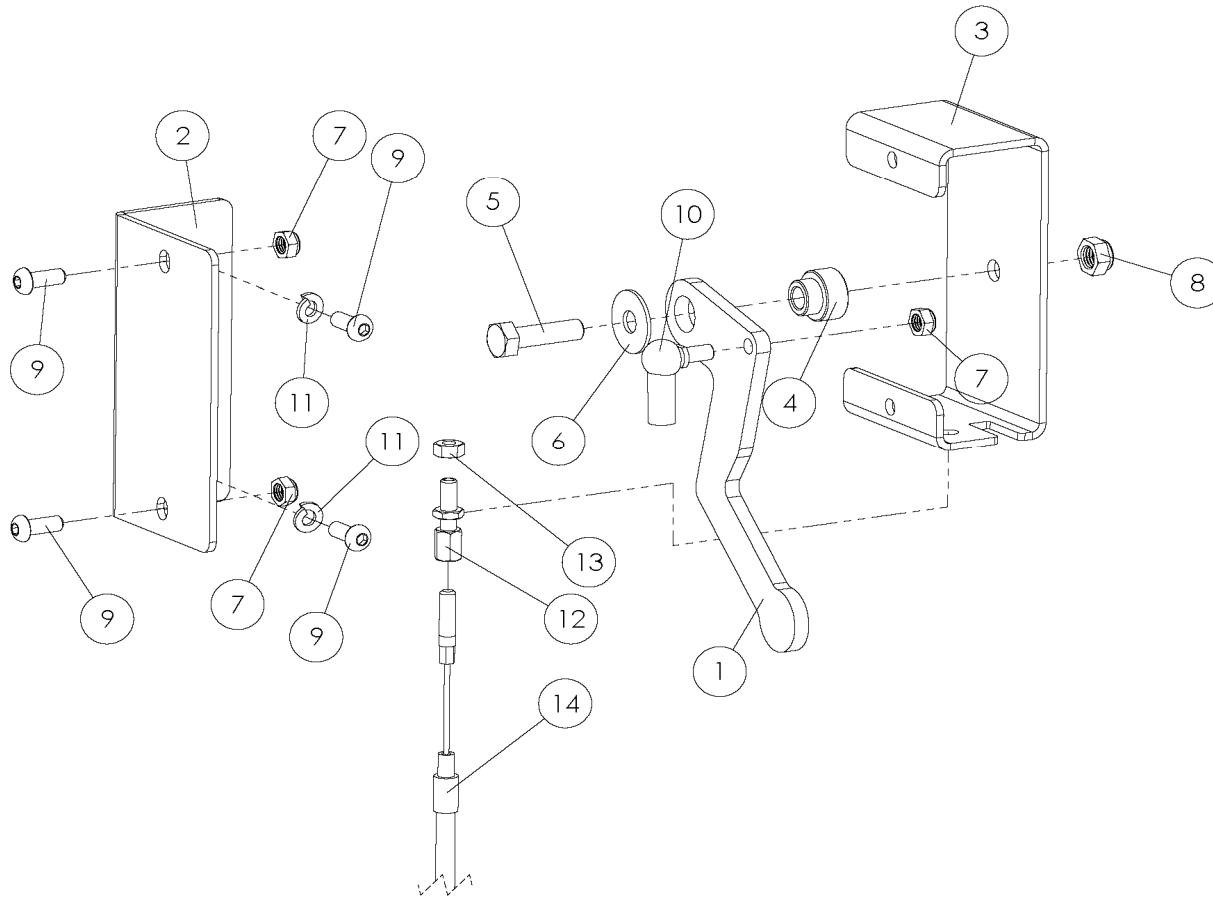

Parkeringsbroms/wire
E13-2010

Norsjö Carrier
Electric

2013-01-08/HK

5109

NORSJÖ	Parkeringsbroms/wire E13-2010	Norsjö Carrier Electric

Pos	Artikelnr.	Antal	Ändrad	Benämning	Övrigt
1	68048-0082	1		Handbromshandtag	
2	68048-0085	1		Täckplåt svart (förstärkt)	
3	68048-0086	1		Kåpa	
4	68048-0007	1		Distans Handbroms 2009-09-	
5	5310192-66	1		Skruv M6S 8x30 fzb	
6	7341823-51	1		Bricka SRKB 9x25x1,5 fzb	
7	7322516-01	3		Mutter Lås M6 FZB	
8	7322118-01	1		Mutter Lås M8 FZB	
9	15306-0016	4		Skruv MK6S 6x16 FZB	
10	70015-0000	1		Vinkellänk M6	
11	5310017-58	2		Bricka FBB 6,1x11,8x1,6 FZB	
12	43936-0030	1		Justerskruv M6	
13	5310193-70	1		Mutter M6M6 FZB	
15	68011-0502	1		Dekal Släpper-Släpper inte	
14	43538-0110	1		Handbromskabel (på styrstam)