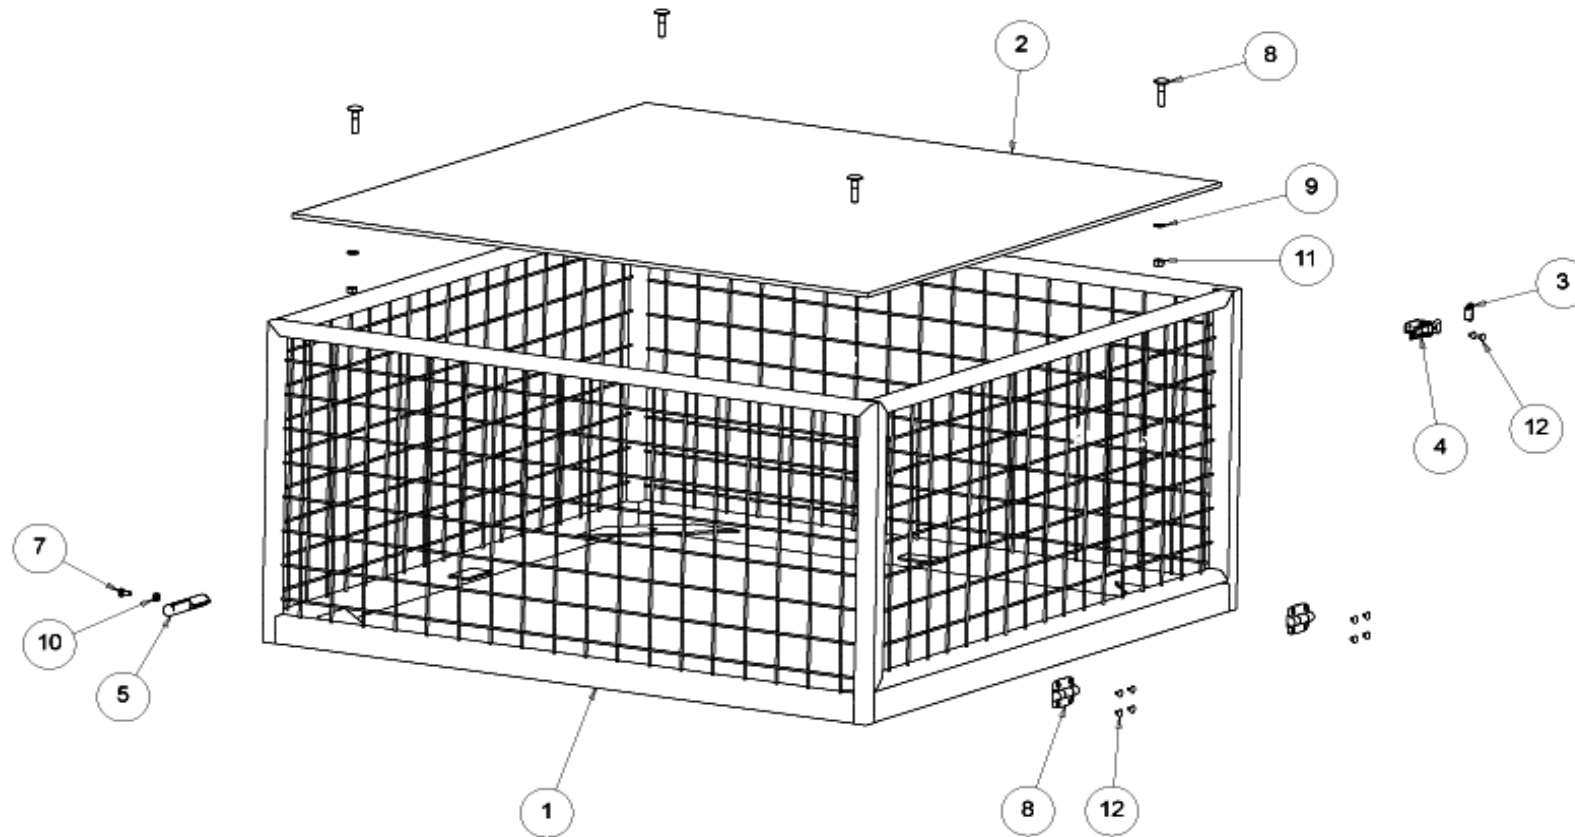

Flakram stål/galler
E05

Norsjö Carrier
Electric

	Flakram stål/galler E05	Norsjö Carrier Electric

Pos	Artikelnr.	Antal	Ändrad	Benämning	Övrigt
1	69310-1000	1		Flaksarg Galler 270 Std 950x950	
1	69310-2000	1		Flak Galler 270 L 950x1200	
1	69320-1000	1		Flaksarg Galler 450 Std 950x950	
1	69320-2000	1		Flaksarg Galler 450 L 950x1200	
1	69310-1010	1		Flaksarg Plåt 270 Std 950x950	
1	69310-2010	1		Flaksarg Plåt 270 L 950x1200	
1	69320-1070	1		Flaksarg Plåt 450 Std 950x950	
1	69320-2070	1		Flaksarg Plåt 450 L 950x1200	
2	68100-1113	1		Lastflakbotten Plyfa 950x950	
2	68100-1114	1		Lastflakbotten Plyfa 950x1200	
3	42307-0000	1		Bygelhandtag	
4	11000-0091	1		Excenterbygel	Säljs även som komplett lås på 11000-0090
5	11000-0092	1		Excenterhake	
6	11000-0240	2		Svetsgångjärn komplett	
7	53016-0000	2		Gasdämpare 200N	
8	70015-0000	4		Vinkellänk M6	
9	13908-0030	4		Vagnsbult M8x30	
10	16108-0000	4		Mutter M8	
11	17108-0000	4		Bricka 8.4x16x1.5	
12	13855-0025	2		Plåtskruv 5.5x25	
13	17840-4008	4		Blindnit 4x8 Stål/Stål	
14	13106-0012	2		Sexkantsbult M6x12	
15	16106-0000	2		Mutter M6	
16	17106-0000	4		Planbricka M6	
17	17306-0000	4		Låsmutter M6	
	68100-1121			Aluminiumflak STD 950x950	
	68100-1120			Aluminiumflak Lång 950x1200