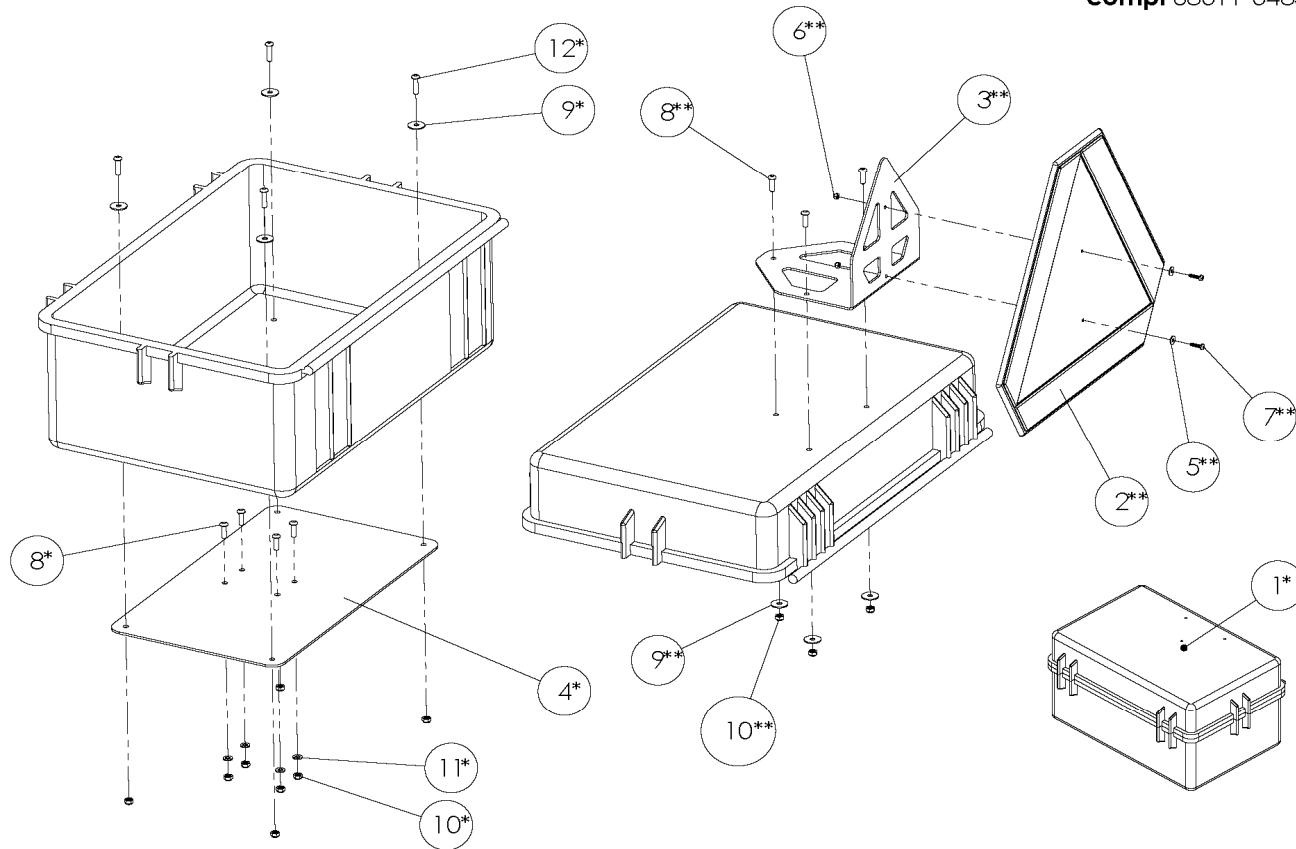

Toppbox (Apollo) 50L
E16:2

Norsjö Carrier
Electric

* compl 68011-0399
** compl 68011-0483

5680

2012-02-08/HK

	Toppbox (Apollo) 50L E16:2	Norsjö Carrier Electric

Pos	Artikelnr.	Antal	Ändrad	Benämning	Övrigt
1	60017-0001	1		Apollo Toppväska (50 liter)	
2	68100-0505	1		LGF-Skylt	
3	68011-0397	1		Fäste LGF-skyllt box 50 L	
4	68011-0398	1		Fästplatta box 50 l	
5	5310002-46	2		Bricka 4,3x14x0,8 FZB	
6	5310010-27	2		Mutter lås M4	
7	15304-0016	2		Skruv MK6S 4x16	
8	15306-0020	7		Skruv MK6S 6x20 FZB	
9	5310199-66	7		Bricka NB 6x19x1	
10	7322516-01	11		Mutter Lås M6 FZB	
11	7341151-71	4		Bricka BRB 6,4x12x1,5 FZB	
12	15306-0025	4		Skruv MK6S 6x25 FZB