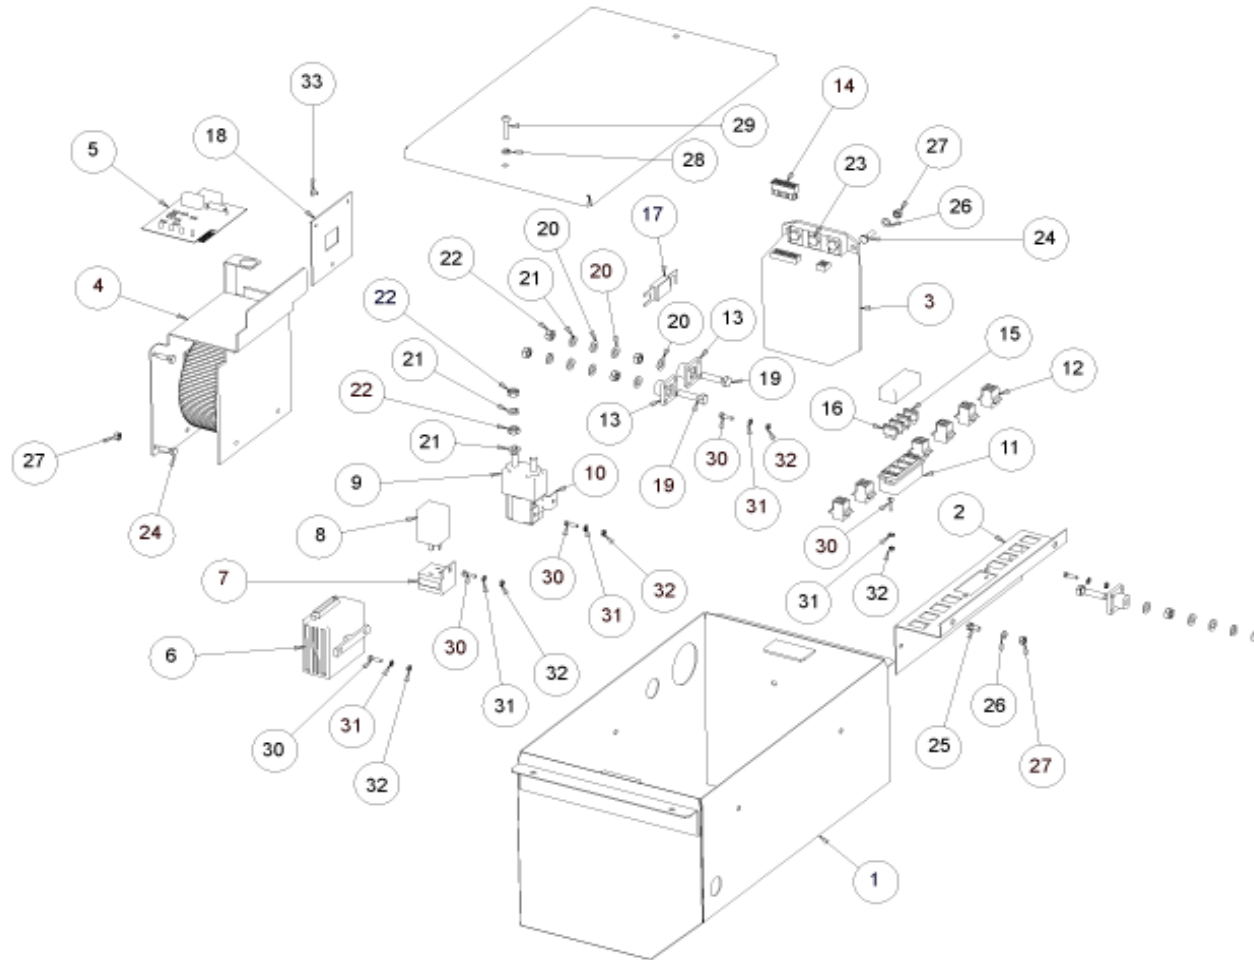

**Utbyteskit baklampa LED
E11:1**

**Norsjö Carrier
Electric**

Kpl. 68011-0389

Lampa	Kablage
Svart	Grön
Röd	Orange
Gul	Brun

Ritningsnr: 5662

Elcentral
E12

Norsjö Carrier
Electric

Elcentral
E12