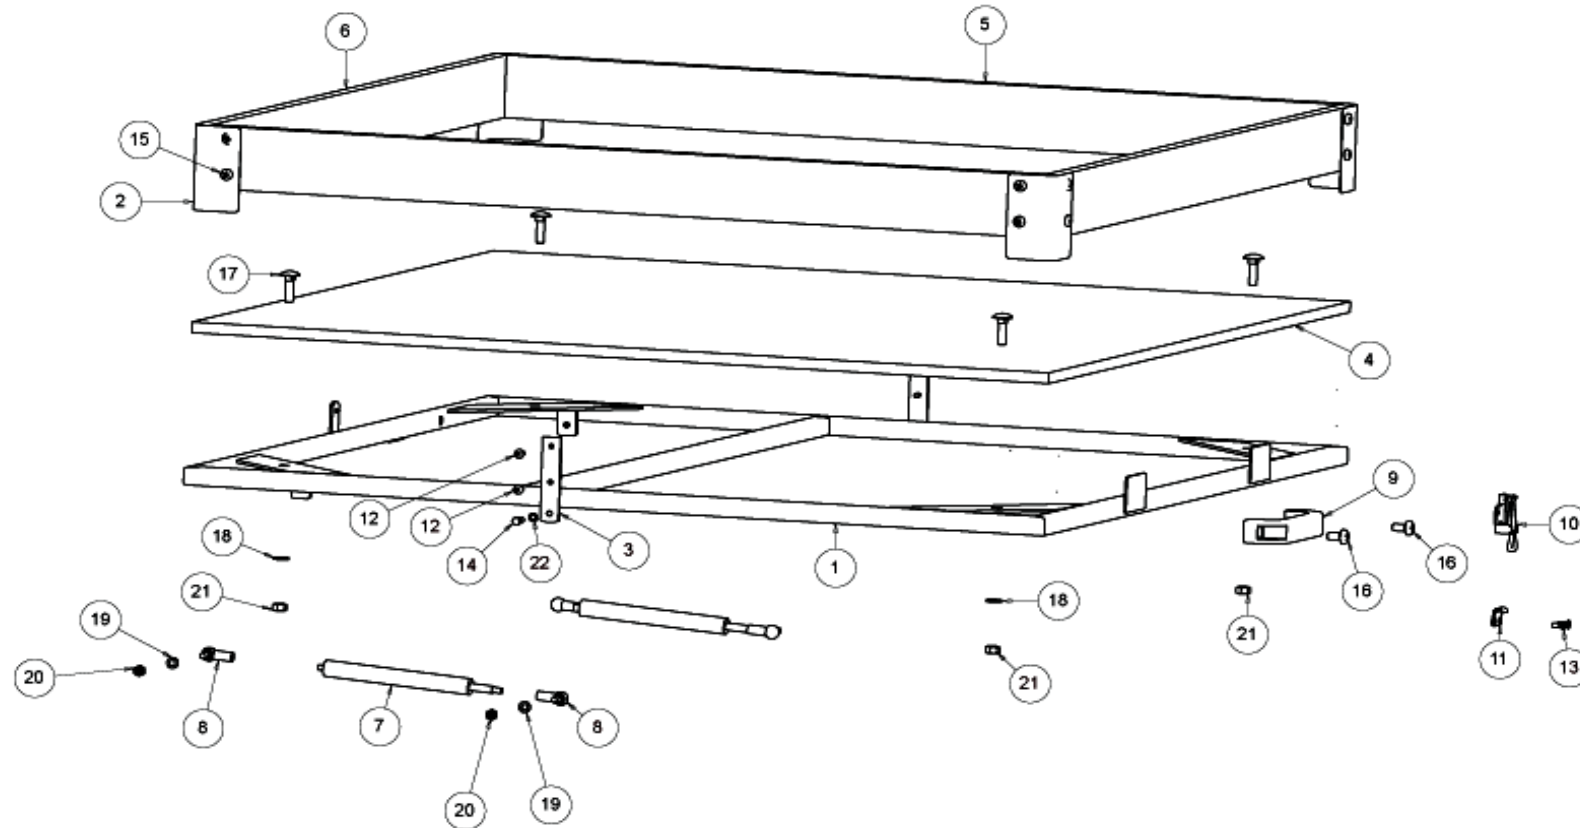

Flakram trä
E06

Norsjö Carrier
Electric

NORSJÖ	Flakram trä E06	Norsjö Carrier Electric

Pos	Artikelnr.	Antal	Ändrad	Benämning	Övrigt
1	68021-0070	1		Flakram Övre (Trä) Silver 950x950	Utgått
2	68021-0002	4		Hörnbeslag FZ	
3	68021-0003	2		Sargfäste FZ	
4	54125-0004	1		Lastflakbotten Plyfa	Utgått
5	54182-0100	2		Sidostycke Träflak Gul	
6	54182-0200	2		Fram/Bak stycke Träflak Gul	Utgått
7	53016-0000	2		Gasdämpare	
8	70015-0000	4		Vinkellänk M6	
9	42307-0000	1		Bygelhandtag	
10	11000-0091	1		Excenterbygel	
11	11000-0092	1		Excenterhake	
12	14105-0016	20		Spårskruv M5x16 FZB	
13	17840-4008	4		Blindnit 4x8 Stål/Stål	
14	13106-0016	2		Sexkantsskruv M6x	
15	16705-0000	20		Islagsmutter M5x12 FZB	
16	13855-0025	2		Plåtskruv 5.5x25	
17	13908-0030	4		Vagnsbult M8x30	
18	17108-0000	4		Planbricka 8.4x16x1.5 FZB	
19	17106-0000	4		Planbricka 6.4x12x1.5 FZB	
20	16106-0000	2		Mutter M6 FZB	
21	16108-0000	4		Mutter M8 FZB	
22	17106-0000	2		Planbricka 6.4x12x1.5 FZB