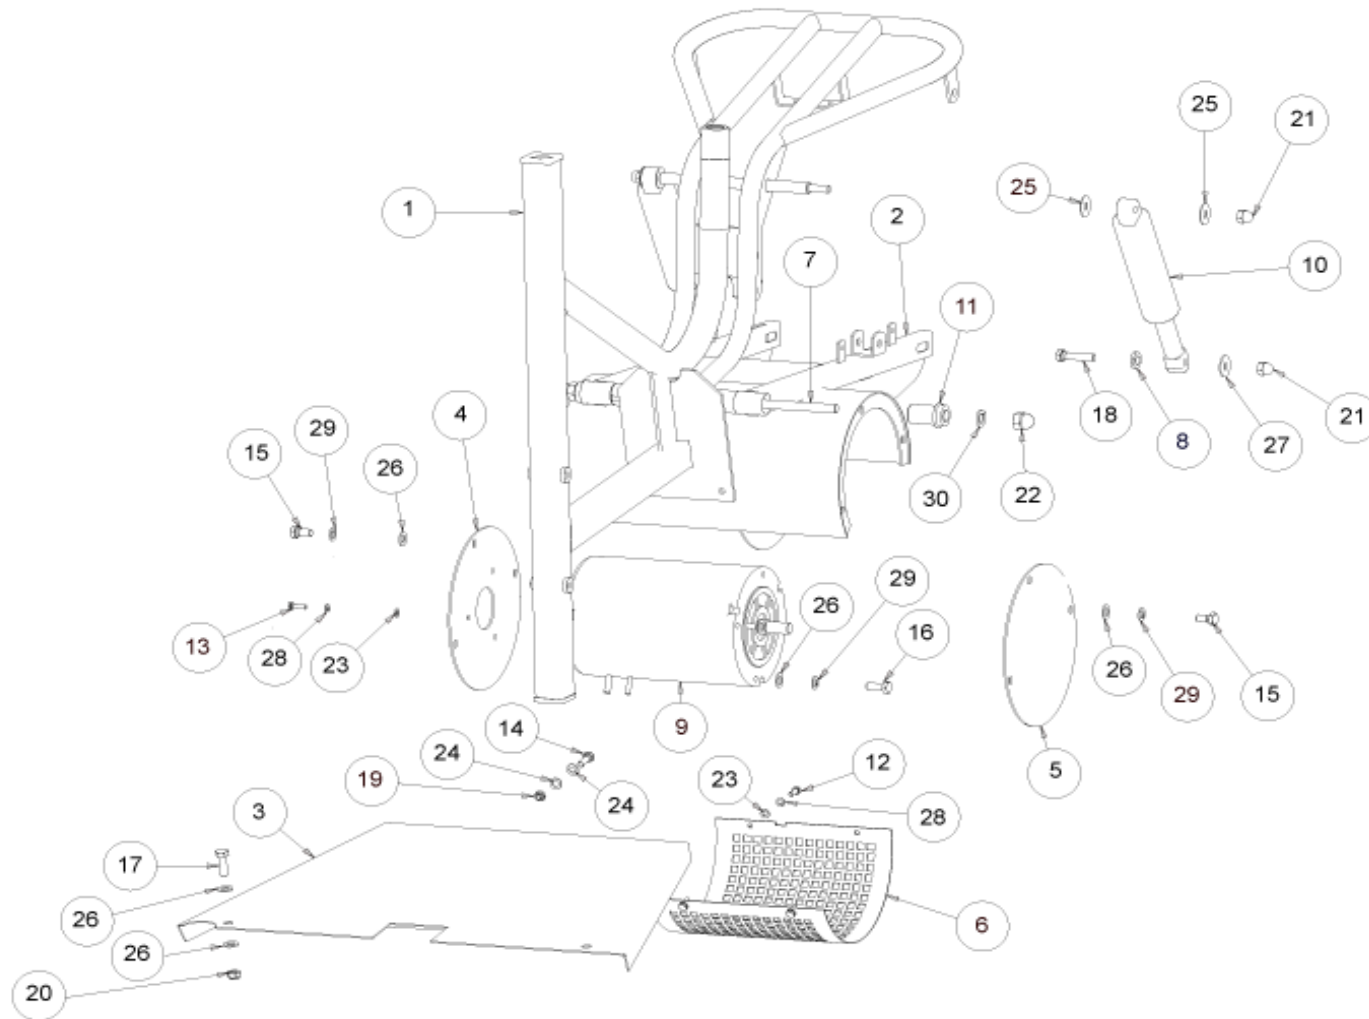

Bakvagn
E01

Norsjö Carrier
Electric

	Bakvagn E01	Norsjö Carrier Electric
---	------------------------	------------------------------------

Pos	Artikelnr.	Antal	Ändrad	Benämning	Övrigt
1	69022-0090	1		Bakram Valfri färg	
2	69030-1090	1		Baksving Valfri färg inkl. Silentblock	
3	69034-0081	1		Fotpåt inkl. gummmatta	
4	69032-0074	1		Gavelplåt H Silver	
4	69032-0054	1		Gavelplåt H Gul Post	
4	69032-0094	1		Gavelplåt H Valfri färg	
5	69032-0075	1		Gavelplåt V Silver	
5	69032-0055	1		Gavelplåt V Gul Post	
5	69032-0095	1		Gavelplåt V Valfri färg	
6	69032-0076	1		Skyddsplåt Silver	
6	69032-0056	1		Skyddsplåt Gul Post	
6	69032-0096	1		Skyddsplåt Valfri färg	
7	69037-0000	1		Axel Baksving	
8	68100-0409	2		Stötdämpar Distans	
9	44500-5000	1		Motor XP-1613	
10	68100-0022	2		Stötdämpare	
11	49125-0011	2		Silentblock	
12	13106-0016	4		Sexkantsskruv M6x16 FZB	
13	13106-0020	3		Sexkantsskruv M6x20 FZB	
14	13108-0025	2		Sexkantsskruv M8x25 FZB	
15	13110-0020	6		Sexkantsskruv M10x20 FZB	
16	13110-0025	4		Sexkantsskruv M10x25 FZB	
17	13110-0030	2		Sexkantsskruv M10x30 FZB	
18	13110-0045	2		Sexkantsskruv M10x45 FZB	
19	16308-0000	2		Låsmutter M8	
20	16310-0000	2		Låsmutter M10	
21	16410-0000	4		Kupolmutter M10 FZB	