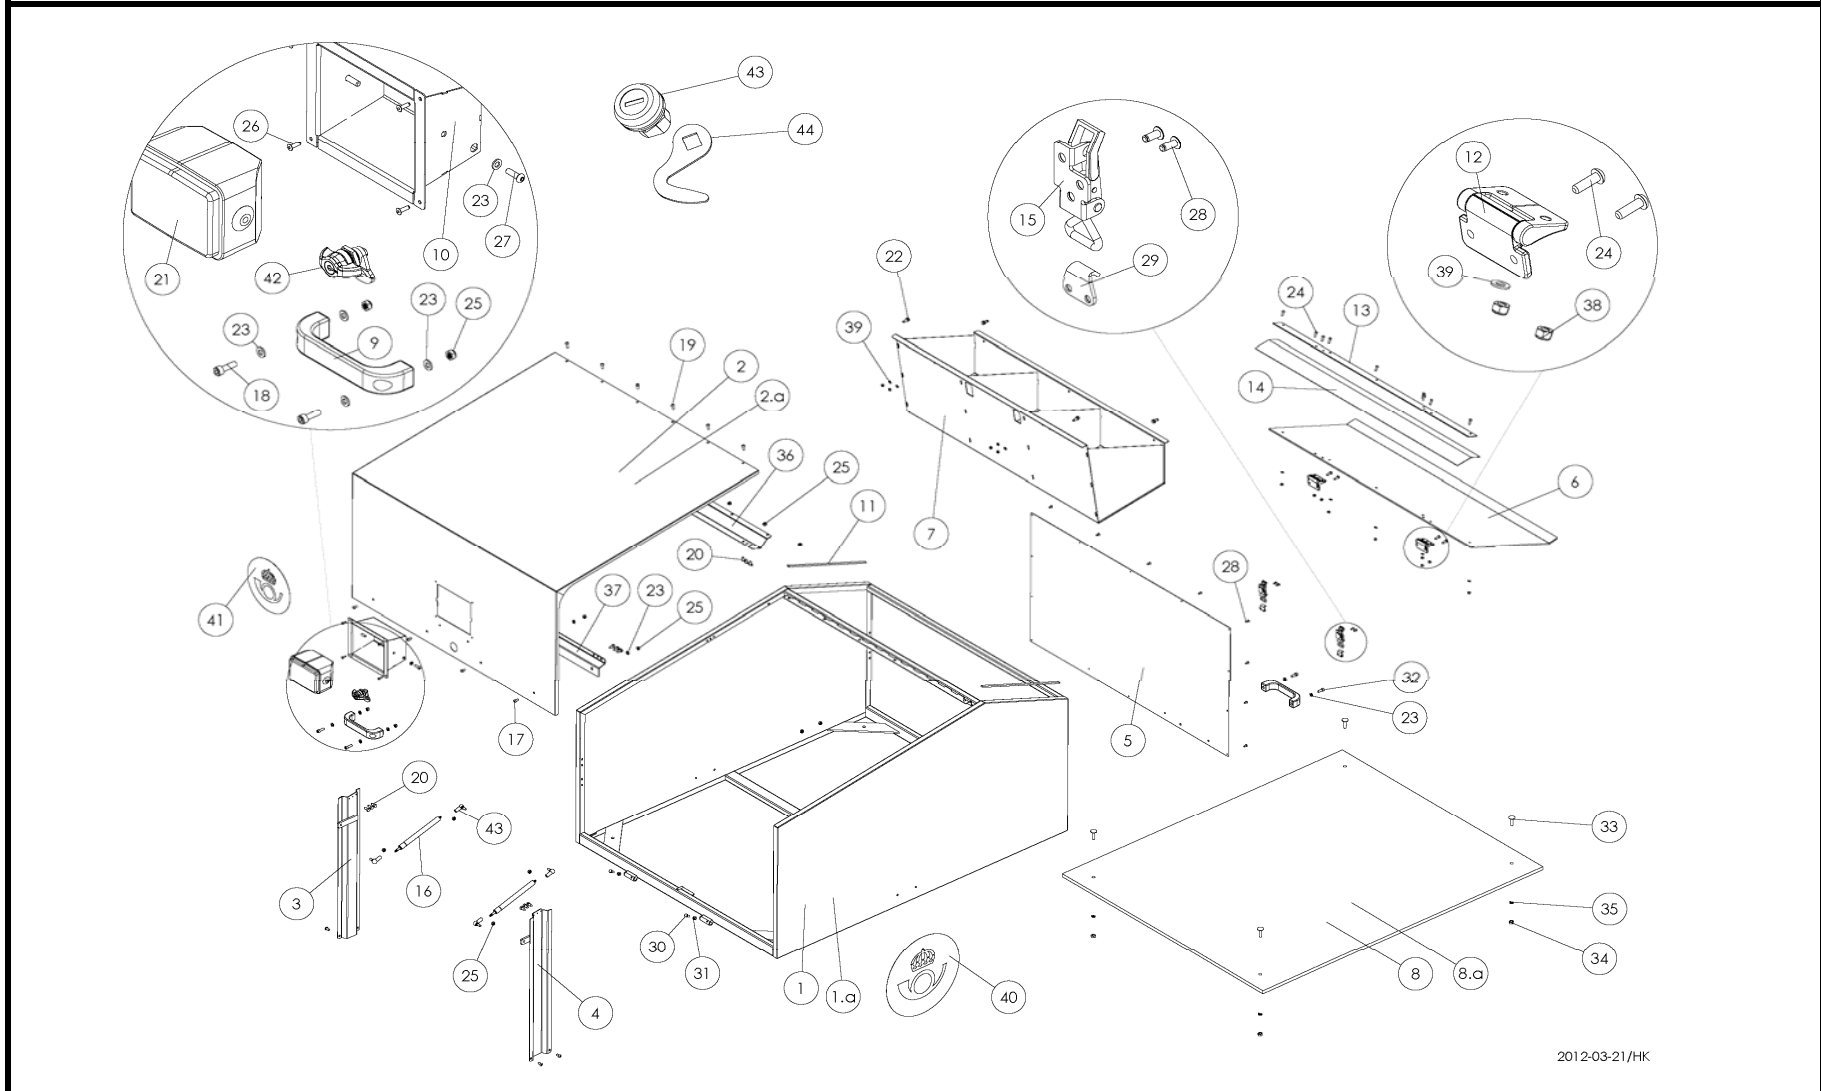

Postlåda
E15-2010

Norsjö Carrier
Electric

2012-03-21/HK

	Postlåda E15-2010	Norsjö Carrier Electric

Pos	Artikelnr.	Antal	Ändrad	Benämning	Övrigt
1	69200-0493	1		Ram postlåda lång 2010	
1.a	69200-0494	1		Ram postlåda STD. plåt 2010-	
2	69200-0481	1		Lucka lång smst. Postlåda 2010-	
2.a	69200-0118	1		Lucka STD smst. Postlåda 2010-	
3	68011-0380	1		Stag postlåda H. kpl	
4	68011-0379	1		Stag postlåda V.	
5	69200-0115	1		Bakplåt kort/lång 2010-	
6	60420-0010	1		Vindskydd	
7	68011-0349	1		Innerlåda svetssmst	
8.a	68100-1111	1		Lastflaksbotten STD post	
8	68100-1112	1		Lastflaksbotten Lång post	
9	42307-0000	2		Bygelhandtag	
10	68011-0048	1		Lamphus kpl.	
11	42027-0000	2		Tätningband 4x8	
12	69200-0484	2		Gångjärn vindskydd asym. 2010-	
13	69200-0114	1		Förstärkningsplåt vindskydd	
14	68100-0411	1		Lättfolie svart	
15	11000-0091	2		Excenterbygel	
16	53016-0162	2		Gasfjäder 350N lucka post	
17	15306-0012	8		Skruv MK6S 6x12 FZB	
18	5310192-68	2		Skruv MC6S 6x20	
19	15306-0016	6		Skruv MK6S 6x16 FZB	
20	68011-1002	18		Skruv ST6.3x16 självgäng.	
21	68100-0355	1		Strålkastare	
22	68011-0523	4		Skruv R6B 6,3x16 D7504-K själb. Fzb	
23	7341151-71	12		Bricka BRB 6,4x12x1,5 FZB	
24	15305-0016	13		Skruv MK6S 5x16 FZB	
25	7322516-01	20		Mutter Lås M6 FZB	
26	6310101	4		Blindnit 4,0x12 AL ST	
27	15306-0020	2		Skruv MK6S 6x20 FZB	
28	17840-4008	16		BLINDNIT 4,0x8,0