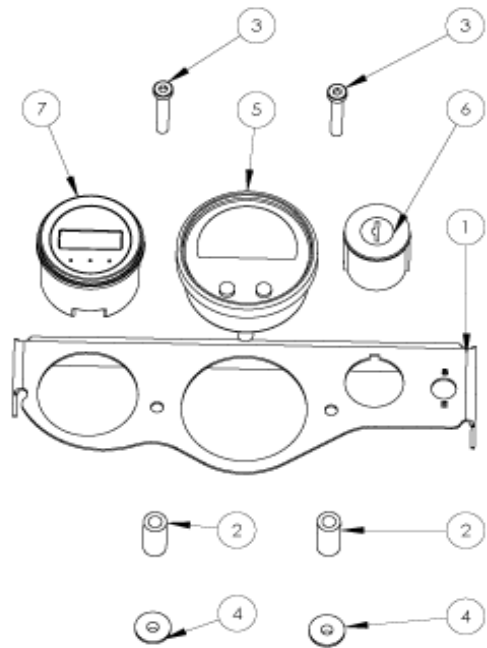

Styre/sadel E10	Norsjö Carrier Electric

Pos	Artikelnr.	Antal	Ändrad	Benämning	Övrigt
1	68025-0082	1		Instrumentpanel Hus	
1	68025-0081	1		Instrumentpanel Plåt Framsida	
2	68050-0001	1		Sadelstolpe	
3	68100-0010	1		Bromshandtag Vänster	
4	68100-0020	1		Bromshandtag Höger	
5	68100-0350	1		Styre	
6	47873-0000	1		Styrstam	
7	47254-0000	1		Sadel	
8	40200-0100	1		Omkopplare H Ljus Av/På, Fram/Back gashantag	9-polig
9a	40201-0011	1		Omkopplare V Hel/Halv, Blinkers, Tuta	
9b	40800-0002	1		Bakstycke	
10	40201-0020	1		Handtag	
11	44530-0002	1		Batteriindikator	
12	42035-0000	1		List	säljes i metervara
13	68100-0021	1		Hastighetsmätare	Utgått
14	44304-0000	1		Kontrollampa Blå	
15	44303-0000	1		Kontrollampa Röd	
16	44302-0000	1		Kontrollampa Grön	
17	45045-0000	2		Glödlampa 12V 1,2W	Helljusindikering + blinkers
18	45336-0000	1		Glödlampa 24V 1,2W	Laddlampa
19	65209-0000	1		Backspegel H/V	Säljes parvis
20	40200-0003	1		Potentiometer	
21	40115-0015	1		Microbrytare	
22	68100-0018	2		Gummiskydd	
23	68100-0019	2		Bromsljuskontakt	
24	15110-0012	2		Insexskruv M10	
	44200-0010	1		Röd knapp "nödstopp"	
	40200-0002	1		Omkopplare Post	

Styre/sadel
E10-2008

Norsjö Carrier
Electric