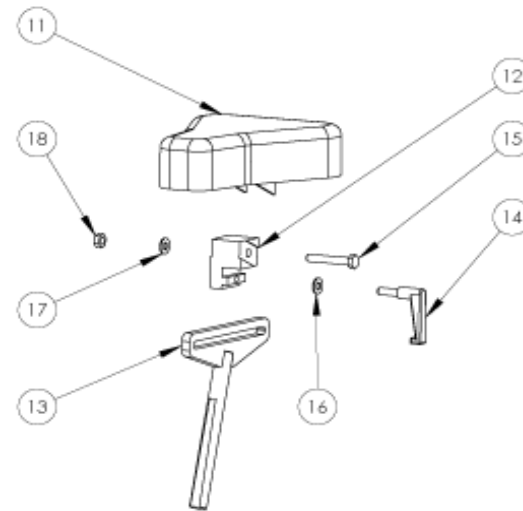

Styre/sadel E10	Norsjö Carrier Electric

Pos	Artikelnr.	Antal	Ändrad	Benämning	Övrigt
1	68025-0082	1		Instrumentpanel Hus	
1	68025-0081	1		Instrumentpanel Plåt Framsida	
2	68050-0001	1		Sadelstolpe	
3	68100-0010	1		Bromshandtag Vänster	
4	68100-0020	1		Bromshandtag Höger	
5	68100-0350	1		Styre	
6	47873-0000	1		Styrstam	
7	47254-0000	1		Sadel	
8	40200-0100	1		Omkopplare H Ljus Av/På, Fram/Back gashantag	9-polig
9a	40201-0011	1		Omkopplare V Hel/Halv, Blinkers, Tuta	
9b	40800-0002	1		Bakstycke	
10	40201-0020	1		Handtag	
11	44530-0002	1		Batteriindikator	
12	42035-0000	1		List	säljes i metervara
13	68100-0021	1		Hastighetsmätare	Utgått
14	44304-0000	1		Kontrollampa Blå	
15	44303-0000	1		Kontrollampa Röd	
16	44302-0000	1		Kontrollampa Grön	
17	45045-0000	2		Glödlampa 12V 1,2W	Helljusindikering + blinkers
18	45336-0000	1		Glödlampa 24V 1,2W	Laddlampa
19	65209-0000	1		Backspegel H/V	Säljes parvis
20	40200-0003	1		Potentiometer	
21	40115-0015	1		Microbrytare	
22	68100-0018	2		Gummiskydd	
23	68100-0019	2		Bromsljuskontakt	
24	15110-0012	2		Insexskruv M10	
	44200-0010	1		Röd knapp "nödstopp"	
	40200-0002	1		Omkopplare Post	

Styre/sadel
E10-2008

Norsjö Carrier
Electric