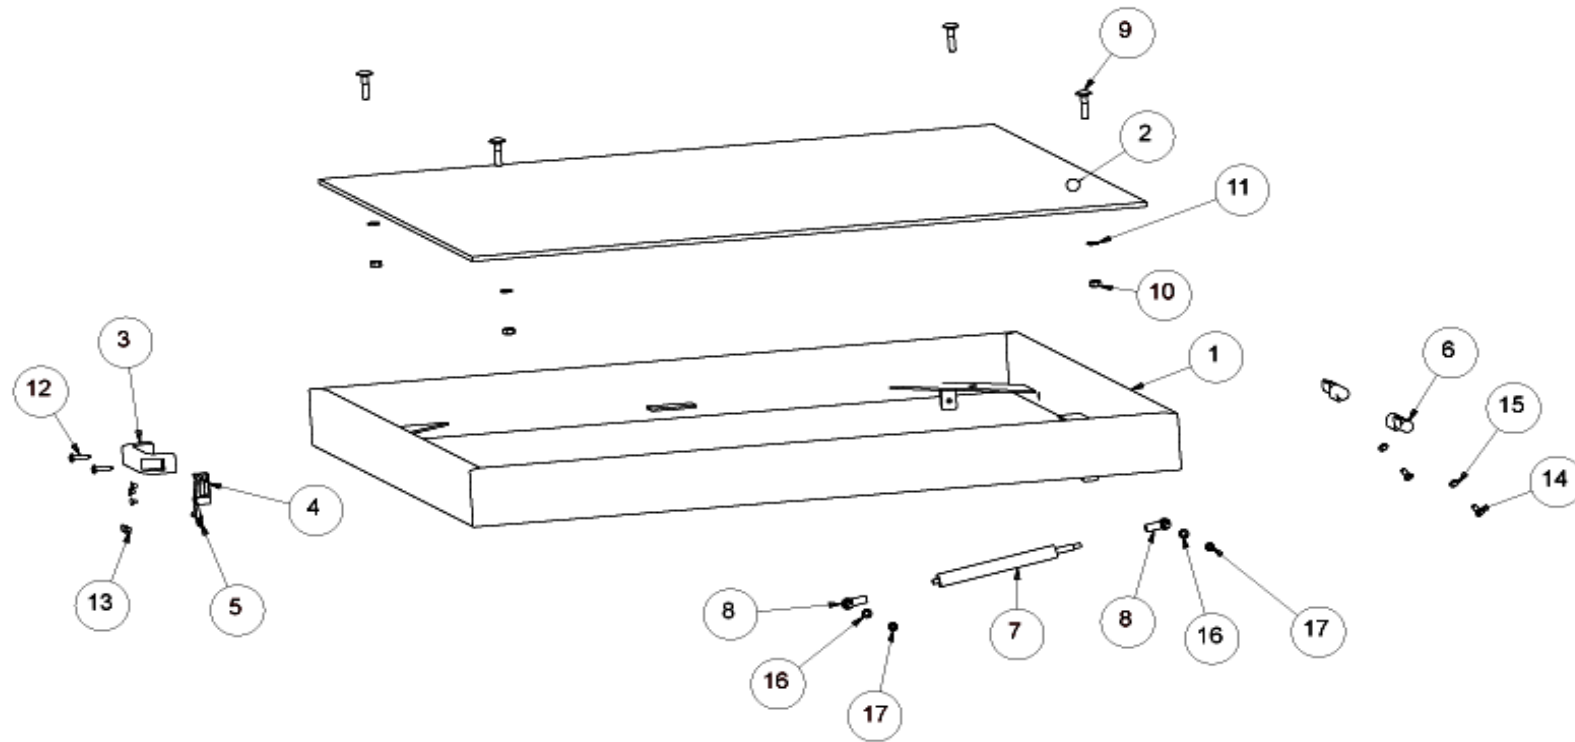

Flakram
E04

Norsjö Carrier
Electric

NORSJÖ	Flakram E04	Norsjö Carrier Electric

Pos	Artikelnr.	Antal	Ändrad	Benämning	Övrigt
1	68023-0001	1		Flakram övre STD Silver 950x950	
1	68223-0071	1		Flakram övre Lång Silver 950x1200	
2	68100-1113	1		Lastflakbotten Plyfa 950x950	
2	68100-1114	1		Lastflakbotten Plyfa 950x1200	
3	42307-0000	1		Bygelhandtag	
4	11000-0091	1		Excenterbygel	Säljs även som komplett lås på 11000-0090
5	11000-0092	1		Excenterhake	
6	11000-0240	2		Svetsgångjärn komplett	
7	53016-0000	2		Gasdämpare 200N	
8	70015-0000	4		Vinkellänk M6	
9	13908-0030	4		Vagnsbult M8x30	
10	16108-0000	4		Mutter M8	
11	17108-0000	4		Bricka 8.4x16x1.5	
12	13855-0025	2		Plåtskruv 5.5x25	
13	17840-4008	4		Blindnit 4x8 Stål/Stål	
14	13106-0012	2		Sexkantsbult M6x12	
15	16106-0000	2		Mutter M6	
16	17106-0000	4		Planbricka M6	
17	16306-0000	4		Låsmutter M6