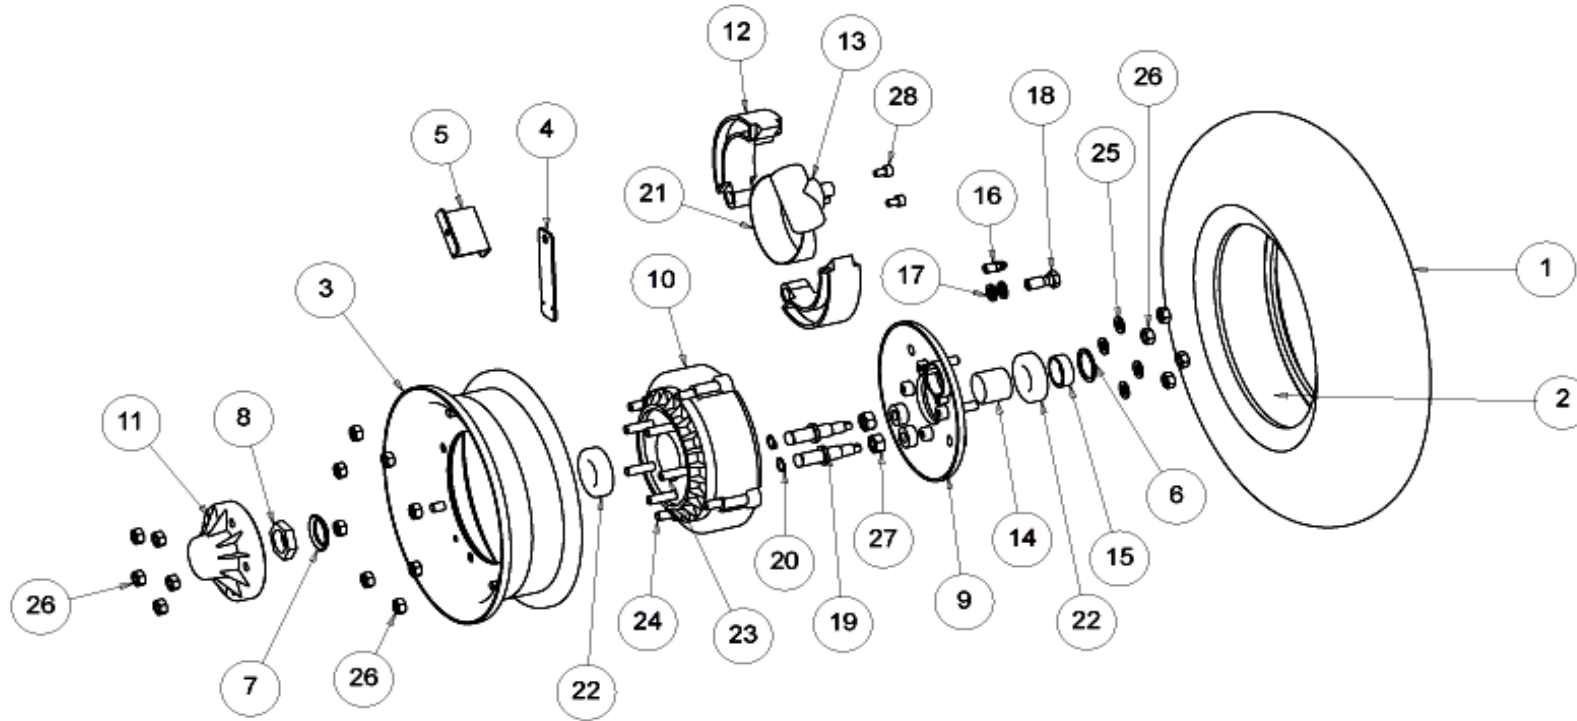

Framhjul/broms
E07

Norsjö Carrier
Electric

	Framhjul/broms E07	Norsjö Carrier Electric

Pos	Artikelnr.	Antal	Ändrad	Benämning	Övrigt
1	12085-0180	2		Däck 4,00x8 P30 Heidenau Sommar	Original
1	12085-0150	2		Däck 4,00x8 c161	Grovmönstrat
	12085-0160	2		Däck 4,00x8 c168	Grovmönstrat
1	12550-0012	2		Däck 4,00x8 c168 Vinterdäck med dubb	Original
2	12088-0140	2		Slang 4,00x8 TR87	
3	53720-0000	2		Fälg 8" Delbar Silver	
4	68100-0426	1		Givarplåt Sensor Hastigmätare	
5	68100-0427	1		Konsol Magnet Hastigmätare	
5	68011-0527	1		Magnet till hastighetsmätare	
6	66113-0012	1		Bricka	
7	53700-0004	1		Låsbricka	
8	53700-0005	1		Mutter	
9	53700-0007	1		Bromssköld inkl. pos 12-13, 19-21, 29-31	
10	53700-0008	1		Bromstrumma inkl.Pos. 14,22	
11	53700-0009	1		Navkapsel	
12	53700-0010	2		Bromsbackar	Säljes parvis inkl. fjäder
13	53700-0011	1		Bromscylinder	
14	53700-0020	1		Distans Nav Inre	
15	53700-0006	1		Distans Nav	
16	53700-0021	1		Luftnippel	
17	53710-0042	4		Kopparbricka 10x15x2mm	
18	53700-0003	2		Banjobult Fingänga	Sitter på handtaget
18	53710-0035	2		Banjobult Grovgänga	Sitter vid bakhjulet
19	53700-0022	4		Excenter	
20	53700-0023	2		Låsring	
21	53700-0012	1		Fjäder Bromsback	
22	20005-0006	2		Lager	
23	13108-0030	4		Sexkantsskruv M8x30 behöver modf.	
24	13108-0040	5		Sexkantsskruv M8x40 behöver mogf.	
25	53706-0000	30		Fjäderbricka