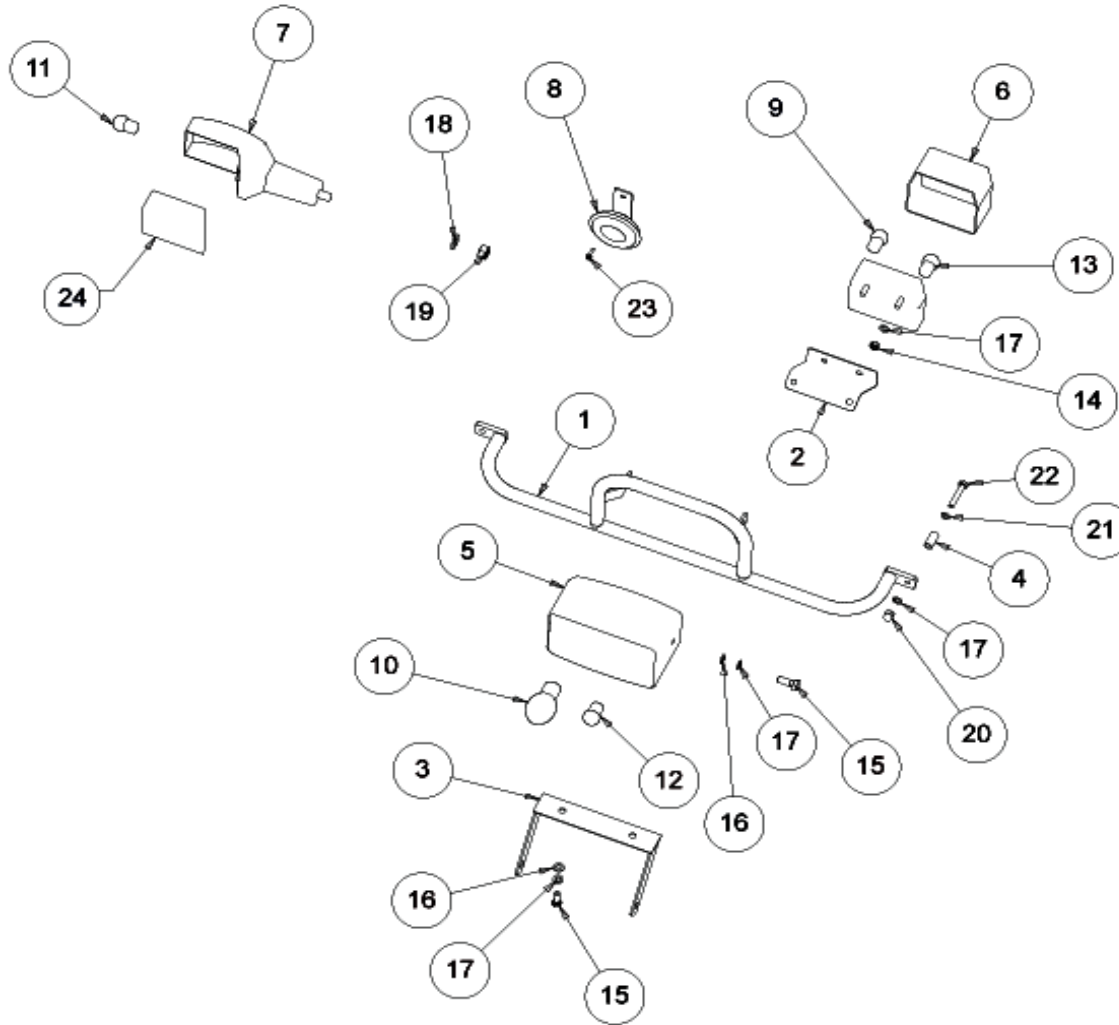

Styre/sadel E10-2008	Norsjö Carrier Electric

Pos	Artikelnr.	Antal	Ändrad	Benämning	Övrigt
1	68011-0270	1		Instrumentpanel EI 2008-08-	
2	68011-0269	2		Distans instrumentpanel	
3	15306-0045	2		Insexskruv M6s 6x45	
4	5310119-87	2		Mutter M6 tensiflens	
5	68011-0060	1		Hastighetsmätare	
6	68100-0320	1		Tändningslås med två nycklar	
7	44530-0008	1		Batteriindikator	
8	68011-0275	1		Vippströmställare	
8	68011-0823	1	2016-01-20	Tryckknapp instrumentpanel	Ersätter Vippströmställaren
9	68011-0287	1		Plåt till vippströmställare	
10	68011-0295	1		Skydd till vippströmställare	
11	47254-0001	1		Sadel med logga Norsjö(två fästhål)	
11	47254-0002	1		Sadel (två fästhål)	
12	68050-0106	1		Sadelfäste	
13	68050-0110	1		Sadelstolpe	
14	68011-0437	1		Ställbar låsspak M10x20	
15	5310016-61	1		M10x60	
16	7341171-71	1		Bricka Brb 10,5x22x2.2	
17	17210-0018	1		Fjäderbricka 10,2x18,1x2,2 FZB	
18	16110-0000	1		Mutter M10	
	44480-0007	1		Lysdiodkablage	Extern lysdiod för XFC-laddare
	68050-0100	1		Sadelfäste komplett	
	44460-2116	1		Kontakt Molex 8 pol	
	44460-2115	3		Stift Molex till 44460-2116	
	68011-0820	1	2016-01-20	Fäste instrumentpanel	För att fästa panelen på styrstam

Belysning/blinkers
E11

Norsjö Carrier
Electric