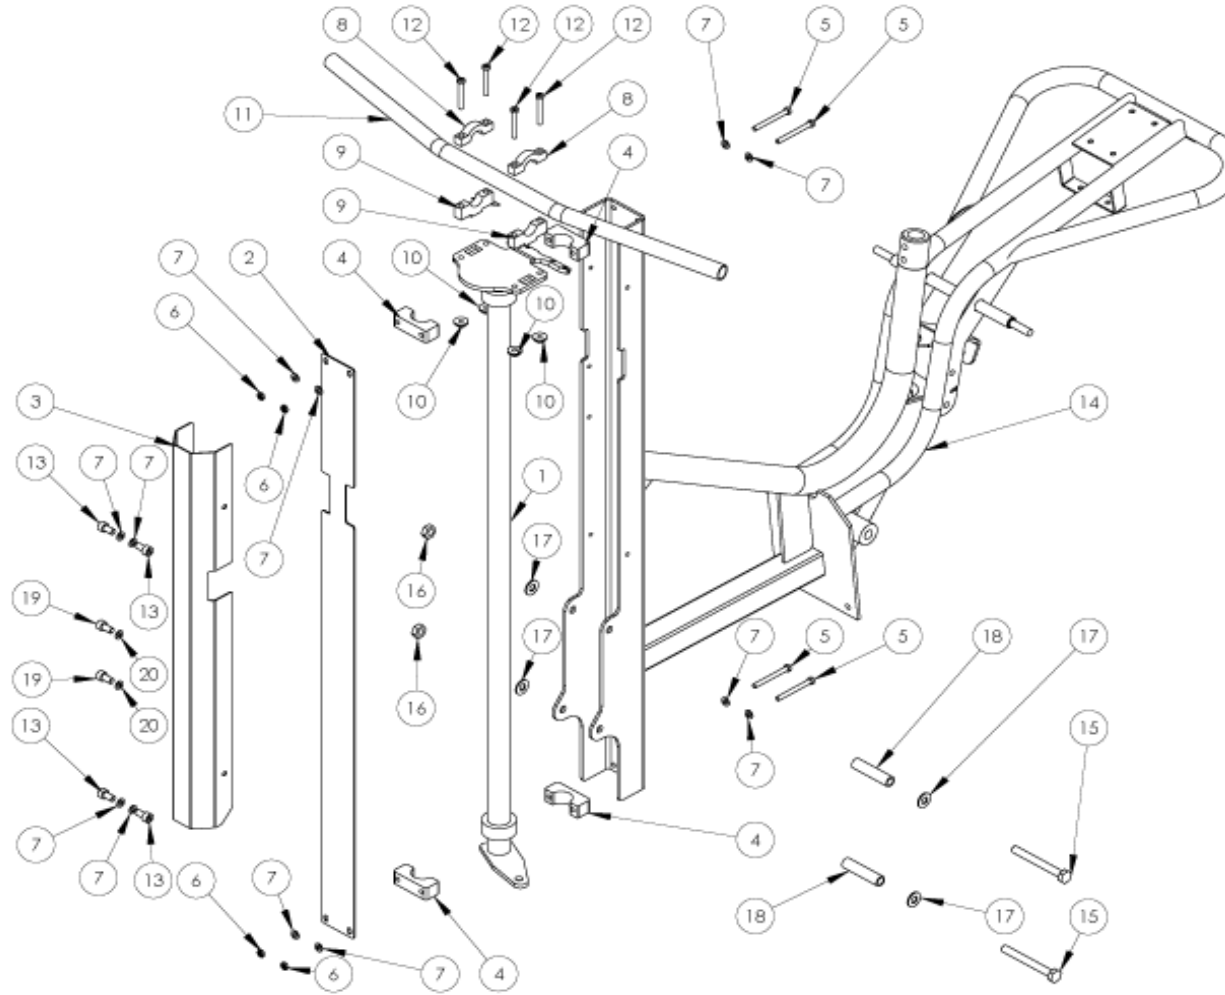

Bakvagn
E01-2008

Norsjö Carrier
Electric

	Bakvagn E01-2008	Norsjö Carrier Electric

Pos	Artikelnr.	Antal	Ändrad	Benämning	Övrigt
1	68011-0262	1		Styrlagerrör	
2	68011-0251	1		Stödplåt styrstam	
3	68011-0254	1		Kåpa styrstam Gul Post	
3	68011-0255	1		Kåpa styrstam DK Post	
3	68011-0253	1		Kåpa styrstam Silver	
3	68011-0285	1		Kåpa styrstam N Post	
3	68011-0267	1		Kåpa styrstam Valfri färg	
4	68011-0263	4		Plaststöd	
5	5310137-63	4		Skruv M6x65	
6	16306-0000	4		Låsmutter M6	
7	7341151-71	12		Planbricka Brb 6,4x12x1,5 FZB	
8	68011-0256	2		Styrfäste överdel	
9	68011-0257	2		Styrfäste underdel	
10	5310119-87	4		Mutter M6 tensiflens	
11	68011-0265	1		Styre	
12	15306-0045	4		Insexskruv M6s 6x45 FZB	
13	15306-0016	4		Insexskruv M6s 6x16 FZB	
14	69022-0050	1		Bakram 2008-08- Gul	
14	69022-0070	1		Bakram 2008-08- Silver	
14	69022-0090	1		Bakram 2008-08- Valfri	
15	13110-0090	2		Skruv M10x90	
16	16310-0010	2		Låsmutter M10	
17	7341171-71	4		Bricka Brb 10,5x22x2	
18	68011-0282	2		Distans styrstam	
19	5310137-63	2		Insexskruv M6x20 FZB	
20	17206-0011	2		Fjäderbricka 6.4