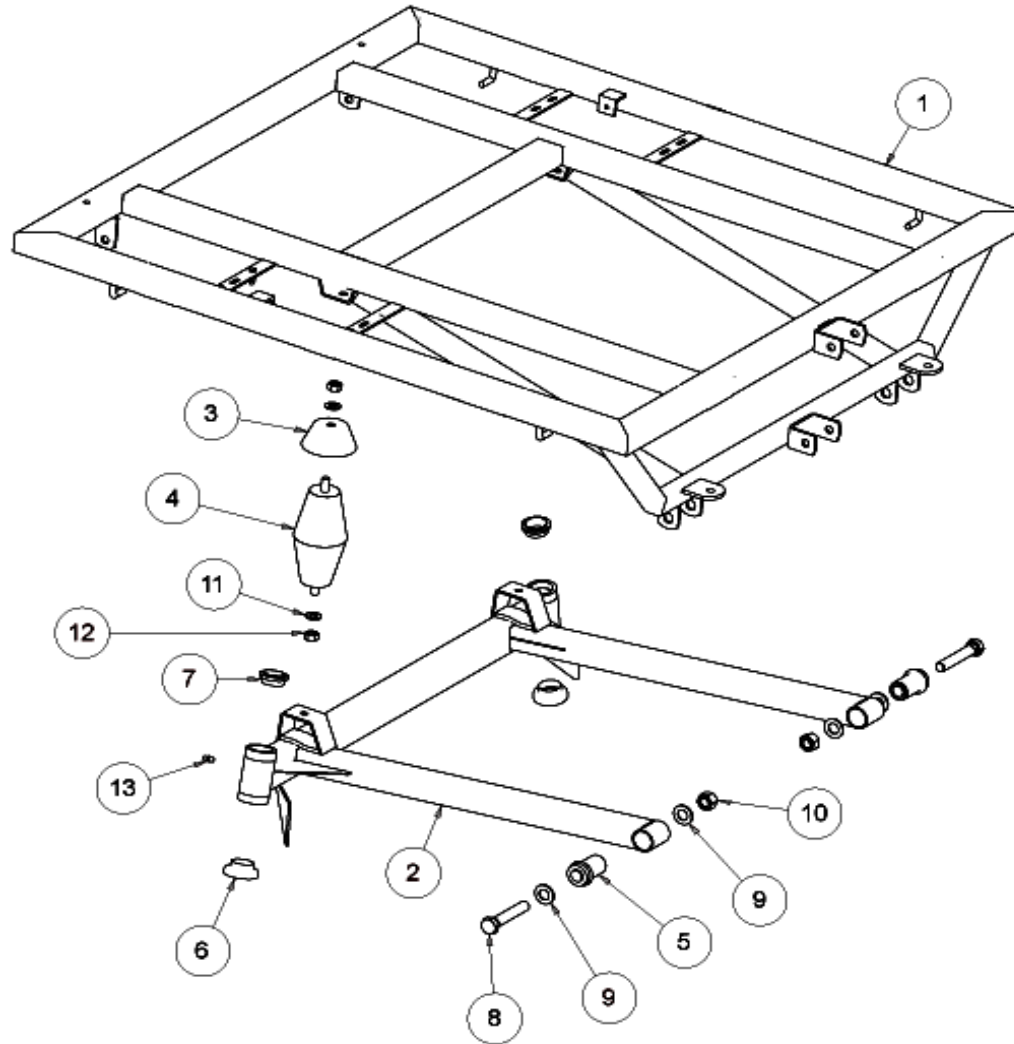

Framvagn
E02

Norsjö Carrier
Electric

	Framvagn E02	Norsjö Carrier Electric

Pos	Artikelnr.	Antal	Ändrad	Benämning	Övrigt
1	68020-0070	1		Framram STD Silver	
1	68200-0070	1		Framram Lång Silver	
1	68020-0050	1		Framram STD Gul Post	
1	68200-0050	1		Framram Lång Gul Post	
1	68020-0090	1		Framram STD Valfri Färg	
1	68200-0090	1		Framram Lång Valfri Färg	
1	68020-0090-1	1	2015-09-02	Framram STD Valfri Färg 2015-09-	
1	68200-0090-1	1	2015-09-02	Framram Lång Valfri Färg 2015-09-	
2	68030-0070	1		Framaxel Silver	
2	68030-0050	1		Framaxel Gul	
2	68030-0090	1		Framaxel Valfri Färg	
2	68030-0090-1	1	2015-09-02	Framaxel Valfri Färg 2015-09-	
3	70125-0013	2		Kåpa Gummibuffert	
4	42125-0014	2		Gummibuffert	
5	49125-0011	2		Silentblock	
6	66115-0008	2		Stylagerskål	
7	66115-0007	2		Stylagerkona	
8	13114-0080	2		Sexkantsskruv M14x80 FZB	
9	17114-0028	4		Planbricka 14x28x2,0 FZB	
10	16314-0000	2		Låsmutter M14 FZB	
11	17210-0018	4		Fjäderbricka 10,2x18,1x2,2 FZB	
12	16110-0000	4		Mutter M10 FZB	
13	20102-0000	2		Smörjnippel M6 FZB