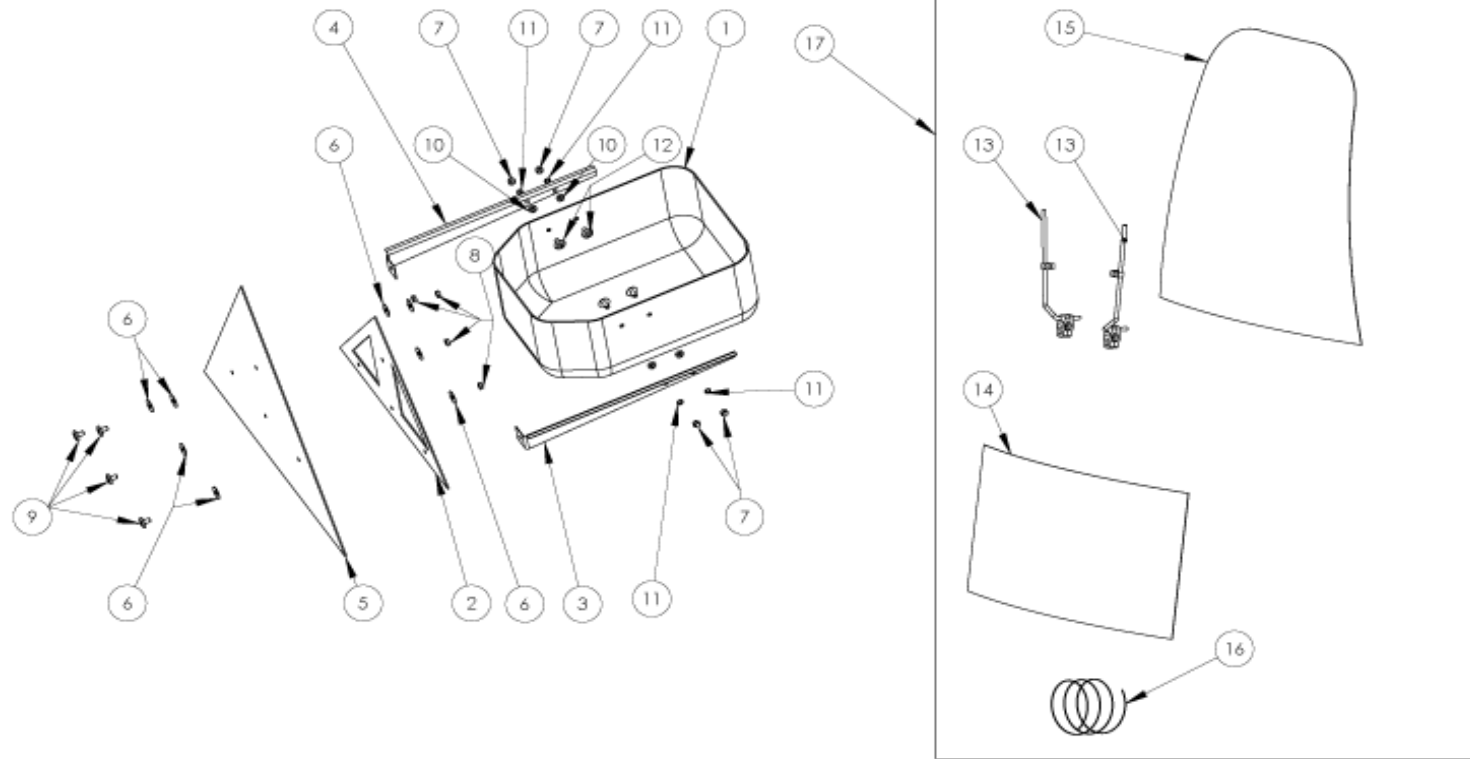

**Topbox (Faco) / vindskydd
E16**

**Norsjö Carrier
Electric**

	Toppbox (Faco) / vindskydd E16	Norsjö Carrier Electric

Pos	Artikelnr.	Antal	Ändrad	Benämning	Övrigt
1	68011-0320	1		Toppbox (Faco)	Ersatt av Oxford 68011-0580
2	68011-0201	1		LGF-fäste bakre	Passar endast Faco
3	68011-0202	1		LGF-fäste höger	
4	68011-0203	1		LGF-fäste vänster	
5	68100-0505	1		LGF-skylt	
6	5310002-46	8		Bricka 4,3x14x0,8	
7	16405-0000	4		Kupolmutter M5	
8	5310010-27	4		Låsmutter M4	
9	15304-0016	4		Skruv M4x16	
10	5310197-35	4		Bricka 6,4x12x3	
11	7341145-71	4		Bricka 5,3x10x1	
12	64100613	4		Vagnsbult M5x16	
	68011-0200			Monteringssats LGF-skylt pos 2-12	
13	60417-0020	1		Monteringssats vindskydd	
14	60419-0006	1		Vindduk	
15	60419-0004	1		Vindskydd	
16	64017-0021	1		Vinddukstråd 3mm	
17	60418-0000	1		Vindskydd komplett