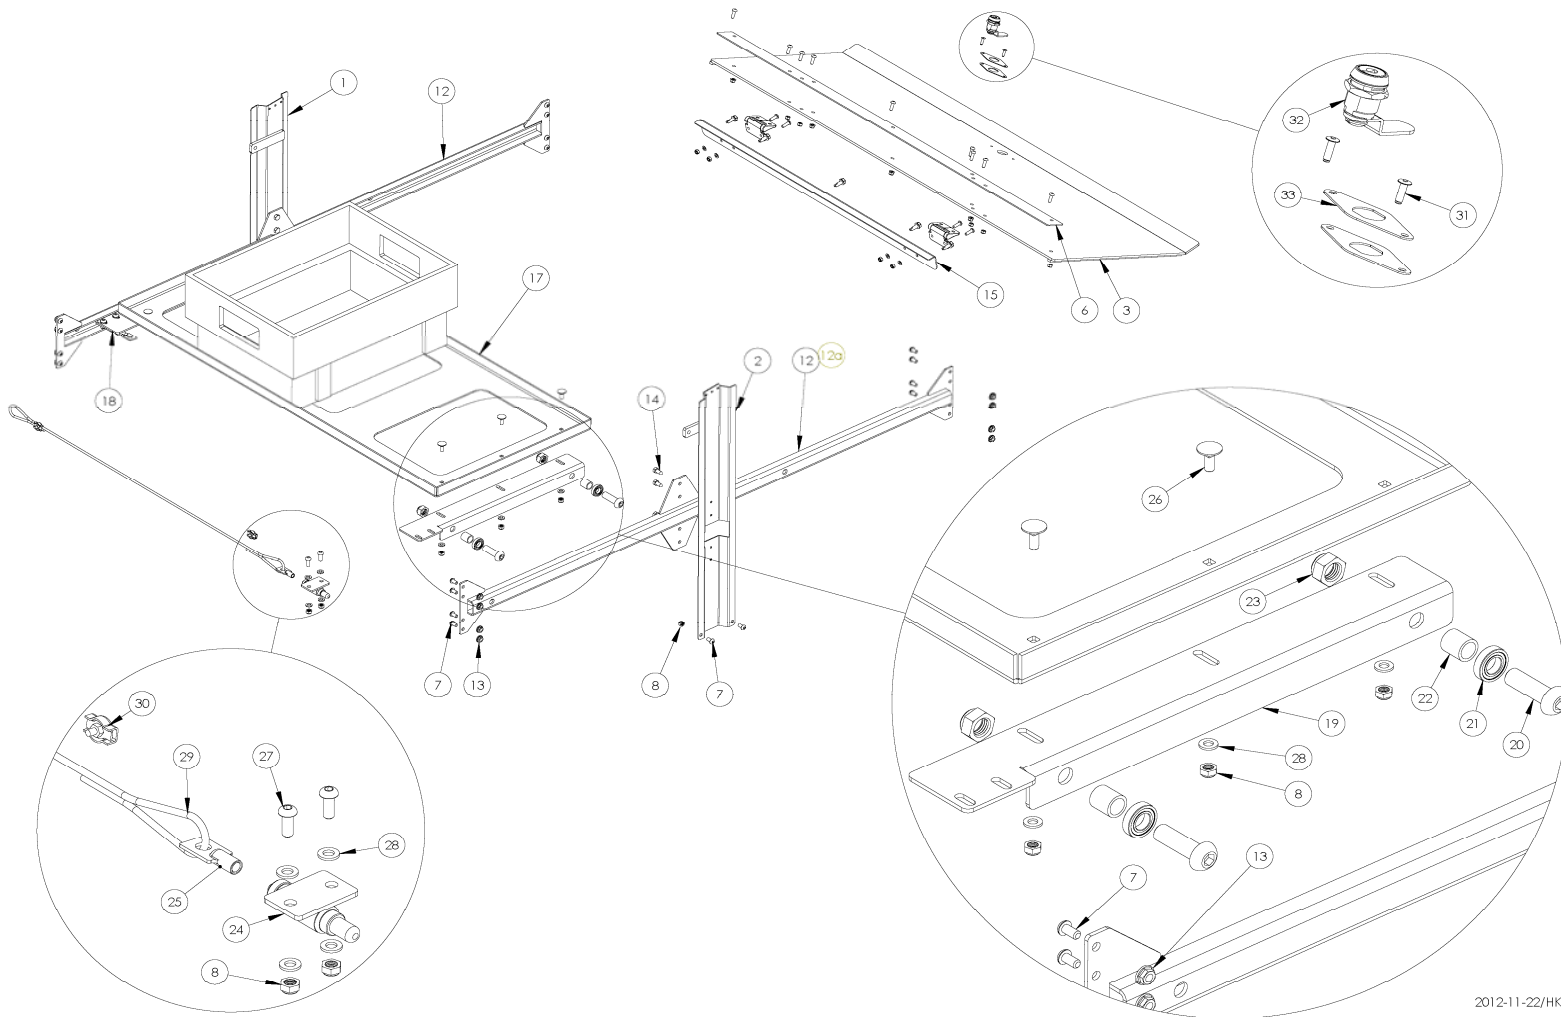

Utdragshylla postlåda E15-2010:1

Norsjö Carrier
Electric

	Utdragshylla postlåda E15-2010:1	Norsjö Carrier Electric

Pos	Artikelnr.	Antal	Ändrad	Benämning	Övrigt
1	68011-0464	1		Stag H postlåda Norge. kpl	
2	68011-0469	1		Stag V postlåda Norge. Kpl	
3	68011-0473	1		Vindskydd Norge	
4	42027-0000	2		Tättningsband 4x8	
5	69200-0484	2		Gångjärn vindskydd asym. 2010-	
6	69200-0114	1		Förstärkningsplåt vindskydd	
7	15306-0012	20		Skruv MK6S 6x12 FZB	
8	7322516-01	14		Mutter Lås M6 FZB	
9	15305-0016	13		Skruv MK6S 5x16 FZB	
10	7322514-01	13		Mutter Lås M5	
11	7341145-71	9		Bricka brb 5,3x10x1 fzb	
12	68011-0468	2		U-profil kpl. Postl. N.	
12a	68011-0583	2		U-profil kpl. postl. STD	
13	5310119-87	16		Mutter Tensfläns M6 FZB	
14	68011-1002	8		Skruv ST6.3x16 självgäng.	
15	68011-0471	1		Fäste för gångjärn vindskydd	
16	68011-0523	5		Skruv R6B 6,3x16 D7504-K själb. Fzb	
17	68011-0453	1		Hylla postl. Norge	
18	68011-0454	1		Fäste Höger postl. Norge	
19	68011-0455	1		Fäste Vänster postl. Norge	
20	15312-0040	4		Skruv MK6S 12x40	
21	68011-0519	4		Lager 6901-2RS	
22	68011-0518	4		Distans hylla postl. Norge	
23	7322522-01	4		Mutter Lås M12 FZB	
24	68011-0456	2		Bultlås GALVAT 10 mm	
25	68011-0457	2		Fätöra M6	
26	5310119-86	6		Skruv MVBF 6x16 FZB	
27	15306-0016	4		Skruv MK6S 6x16 FZB	
28	7341151-71	14		Bricka BRB 6,4x12x1,5 FZB	
29	68011-0459	1		Ställina plastad innerwire 3 mm	
30	68011-0472	2		Wirelås singel 3,0-4,0 mm