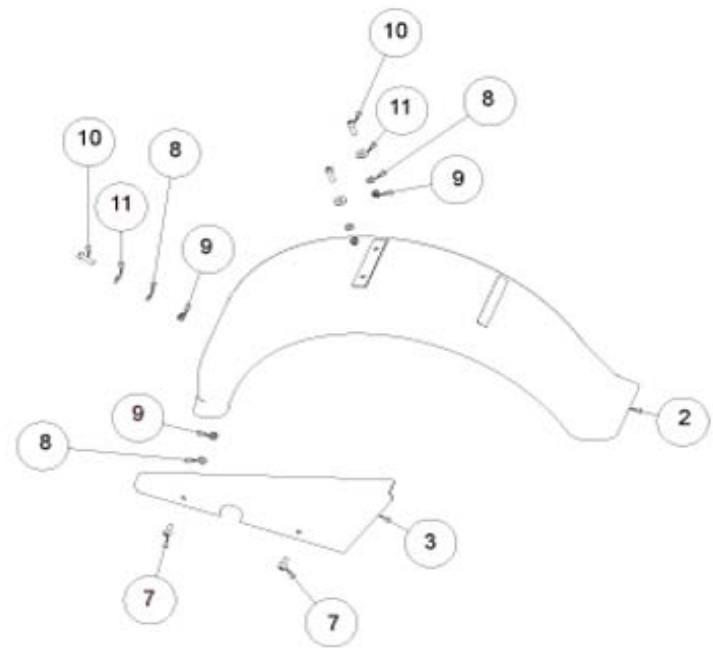

Skärmar
E03

Norsjö Carrier
Electric

	Skärmar E03	Norsjö Carrier Electric

Pos	Artikelnr.	Antal	Ändrad	Benämning	Övrigt
1	68032-0042	2		Framskärm h/v röd pearl	
1	68032-0062	2		Framskärm h/v blå pearl	
1	68032-0032	2		Framskärm h/v grön pearl	
1	68032-0052	2		Framskärm h/v gul post	
1	68032-0092	2		Framskärm h/v valfri färg	
2	69055-0040	1		Bakskärm röd pearl	
2	69055-0060	1		Bakskärm blå pearl	
2	69055-0070	1		Bakskärm silver metallic	
2	69055-0050	1		Bakskärm gul post	
2	69055-0075	1		Bakskärm kevlar	
2	69055-0080	1		Bakskärm svart metallic	
3	69033-0041	1		Kedjeskydd röd pearl	
3	69033-0061	1		Kedjeskydd blå pearl	
3	69033-0031	1		Kedjeskydd grön pearl	
3	69033-0051	1		Kedjeskydd gul post	
3	69033-0091	1		Kedjeskydd valfri färg	
4	68100-0428	2		Stänkskydds plåt	
5	42541-0000	2		Stänkskydd	
6	17810-4012	8		Popnit	
7	15306-0020	10		Skruv insex M6x16 fzb	
8	17106-0000	14		Bricka 6.4X16x1.5 fzb	
9	16306-0000	14		Låsmutter M6	
10	15306-0020	4		Insex M6x20 fzb	
11	42033-0070	6		Gummipackning