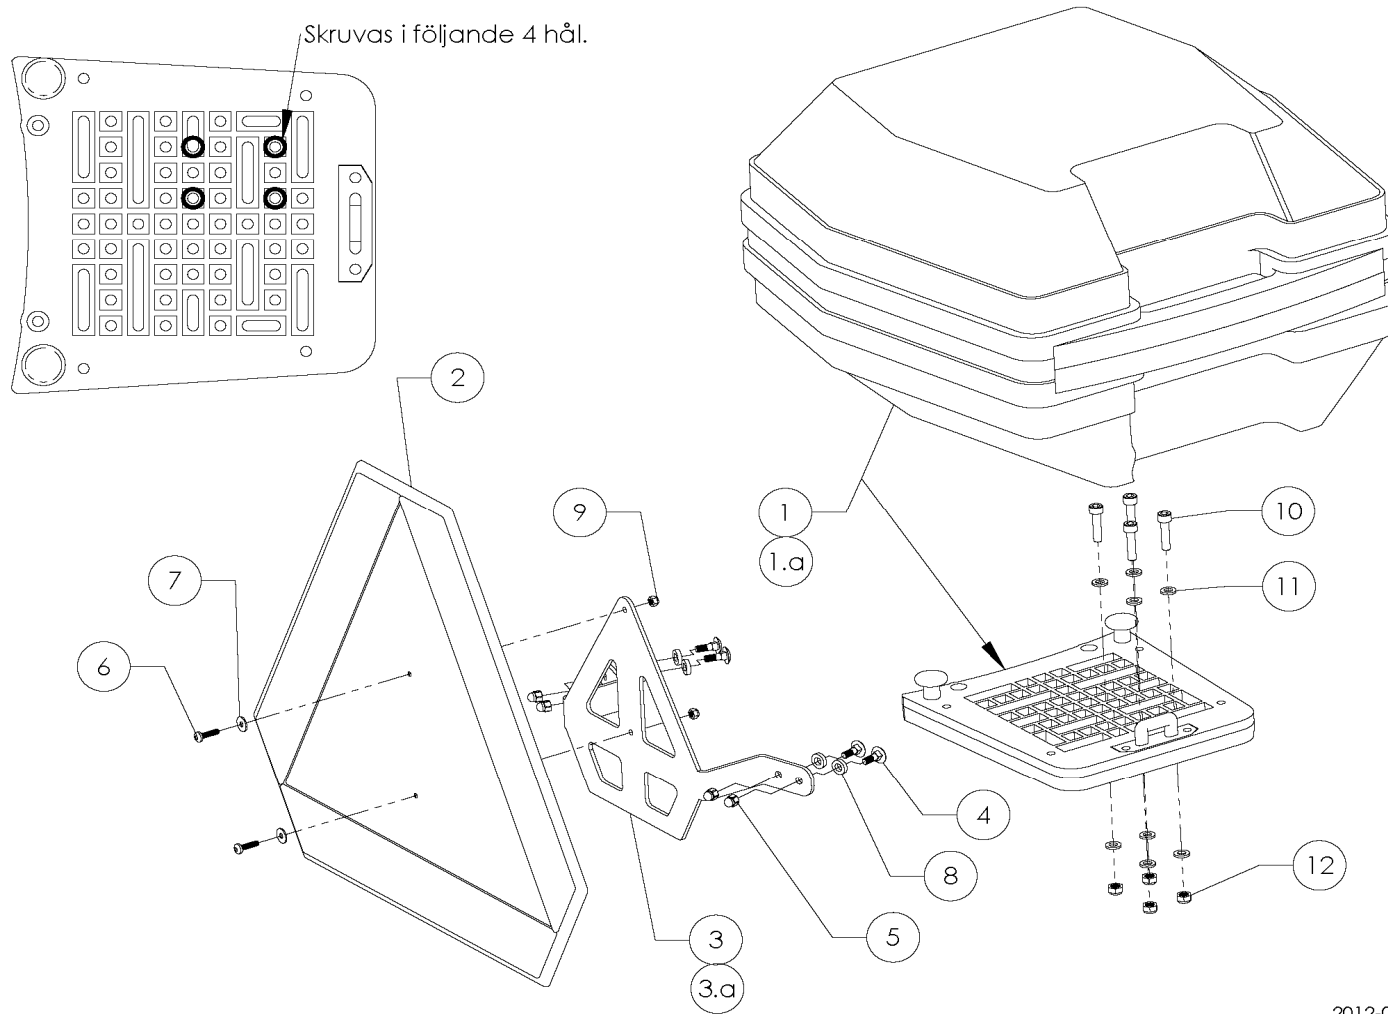

Toppbox (Oxford)
E16:1

Norsjö Carrier
Electric

	Toppbox (Oxford) E16:1	Norsjö Carrier Electric

Pos	Artikelnr.	Antal	Ändrad	Benämning	Övrigt
1	68011-0580	1		Toppbox Oxford	
1.a	68011-0580	1		Toppbox Oxford	
2	68100-0505	1		LGF-Skylt	
3	68011-0343-1	1		Fäste för LGF-skylt	
3.a	68011-0208-1	1		Komplett sats LGF-skylt Oxford	
4	64100613	4		Skruv - MVBF_5x16	
5	16405-0000	4		Kupolmutter M5	
6	15304-0016	2		Skruv MK6S 4x16	
7	5310002-46	2		Bricka 4,3x14x0,8 FZB	
8	5310197-35	4		Bricka TBRB 6,4x12x3 FZB	
9	5310010-27	2		Mutter lås M4	
10	5310121-76	4		Skruv MC6S 6x25	
11	7341151-71	8		Bricka BRB 6,4x12x1,5	
12	7322516-01	4		Mutter Lås M6 FZB