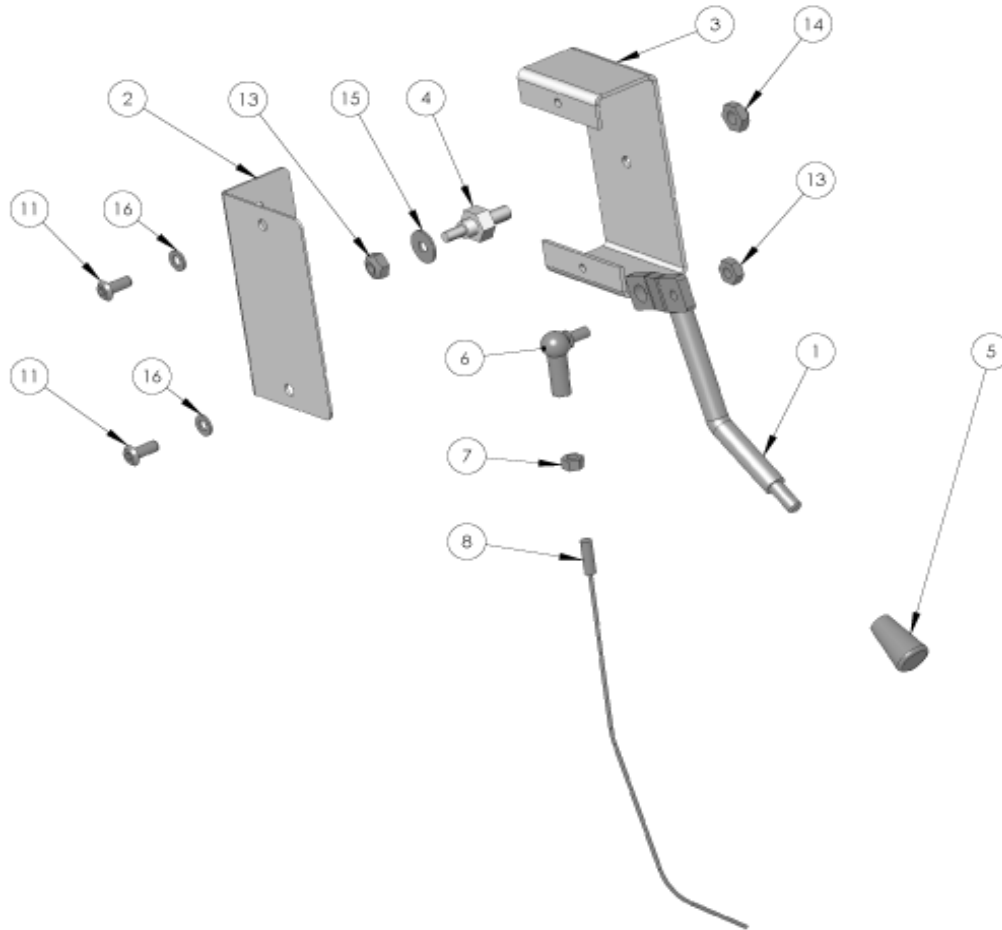

Parkeringsbroms/wire
E13-2008

Norsjö Carrier
Electric

	Parkeringsbroms/wire E13-2008	Norsjö Carrier Electric

Pos	Artikelnr.	Antal	Ändrad	Benämning	Övrigt
1	68048-0081	1		Handbromshandtag	
2	68048-0085	1		Täckplåt handbroms på styrcam	
3	68048-0086	1		Kåpa handbroms på styrcam	
4	68048-0005	1		Distans	
5	42414-0000	1		Knopp handbroms VH 25 30 M8S	
6	70015-0000	1		Vinkellänk M6	
7	16106-0000	2		Mutter M6	
8	43538-0110	1		Handbromswire L=1617	
9	53700-0014	1		Mothåll	
10	53700-0019	1		Wirelås	
11	15306-0016	2		Insexskruv M6 x 16 FZB	
12	17106-0000	1		Planbricka 6,4x12x1,5 FZB	
13	16306-0000	3		Låsmutter M6 FZB	
14	16308-0000	1		Låsmutter M8 FZB	
15	17106-0018	1		Karosseribricka brb 6x18x1.5	
16	17206-0011	2		Fjäderbricka brb 6.1x11	
17	43936-0030	1		Justerskruv	
	68011-0502	1		Dekal Handbroms släpper/inte	
	68048-0000	1		Handbroms på styrcam komplett